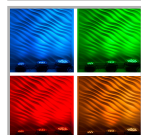

GALAD Аврора LED

от 146822 руб.

Особенности

- Аккуратный прожектор круглой формы, цветодинамика, DMX
- Равномерное светораспределение за счет специальной вторичной оптики
- Комплектация белыми, цветными монохромными и RGBW светодиодами
- Возможность управления светильником по протоколу DMX-512 для создания цветодинамического эффекта
- Простая регулировка угла наклона
- Антиконденсационный клапан

Цвет

 По умолчанию:
Белый

 Покраска
в любой цвет

Модификации

Код	Наименование	Мощность	Световой поток	Цветность светодиода	Тип КСС	Степень защиты	Масса
-----	--------------	----------	----------------	----------------------	---------	----------------	-------