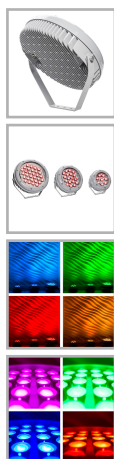

## GALAD Аврора LED

### Особенности

- Аккуратный прожектор круглой формы, цветодинамика, DMX
- Равномерное светораспределение за счет специальной вторичной оптики
- Комплектация белыми, цветными монохромными и RGBW светодиодами
- Возможность управления светильником по протоколу DMX-512 для создания цветодинамического эффекта
- Простая регулировка угла наклона
- Комплектуется выносным блоком питания

### Цвет

По умолчанию:  
Серый

Покраска  
в любой цвет

### Модификации

Код	Наименование	Мощность	Световой поток	Цветность светодиода	Тип КСС	Степень защиты	Масса
▲ Габариты: 357x388 мм							
23196	GALAD Аврора LED-1 20-Ellipse/RGBW/MG	120 Вт	4520 лм	RGBW	Ellipse	IP65	12,4 кг
23195	GALAD Аврора LED-1 20-Medium/RGBW/MG	120 Вт	4520 лм	RGBW	Medium	IP65	12,4 кг