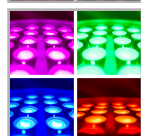

GALAD Аврора LED

от 146822 руб.

Особенности

- Аккуратный прожектор круглой формы, цветодинамика, DMX
- Равномерное светораспределение за счет специальной вторичной оптики
- Комплектация белыми, цветными монохромными и RGBW светодиодами
- Возможность управления светильником по протоколу DMX-512 для создания цветодинамического эффекта
- Простая регулировка угла наклона
- Антиконденсационный клапан

Цвет

 По умолчанию:
Белый

 Покраска
в любой цвет

Модификации

Код	Наименование	Мощность	Световой поток	Цветность светодиода	Тип КСС	Степень защиты	Масса
-----	--------------	----------	----------------	----------------------	---------	----------------	-------