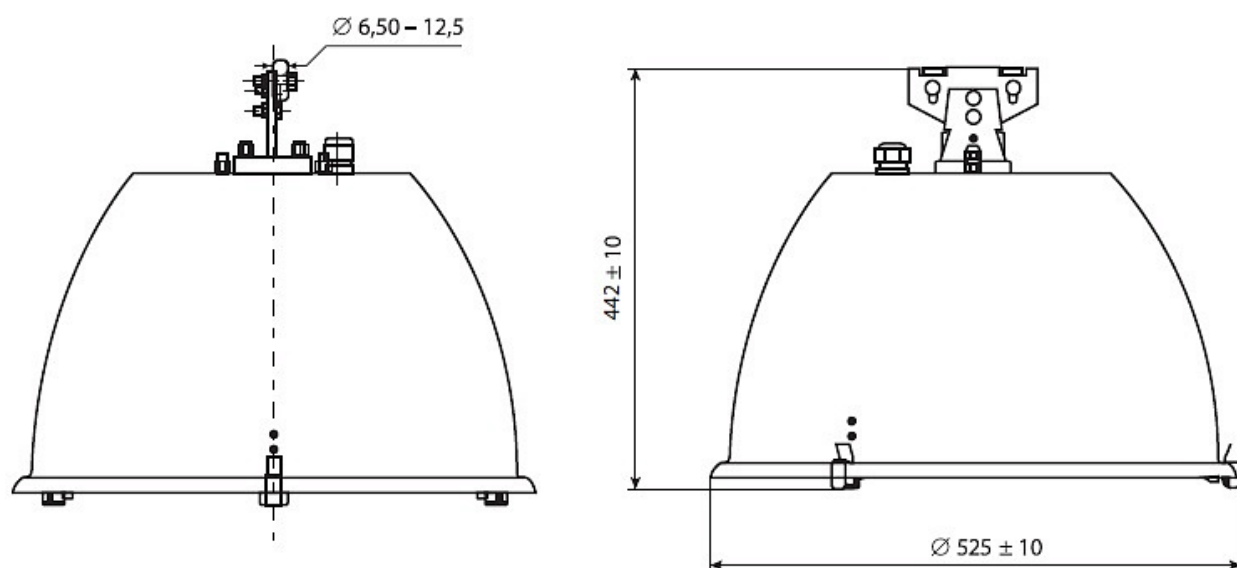

Чертеж

Примеры использования