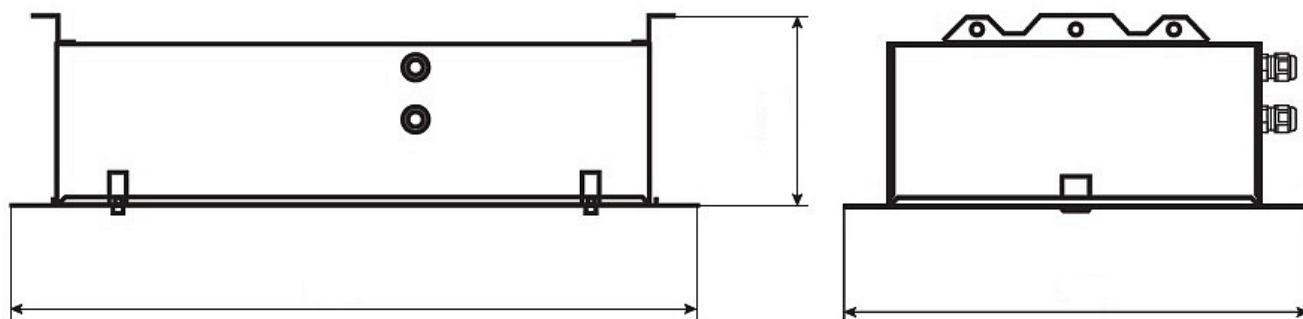

Чертеж

Примеры использования