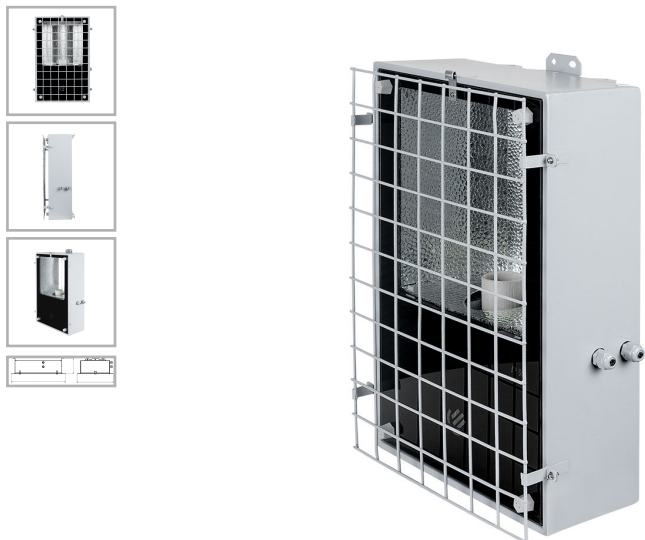

ЖПП36-400-001 УХЛ2 Эльф (с решеткой)

Код 02326

Особенности

- Корпус: стальной с порошковым покрытием, устойчивый к агрессивной среде
- Отражатель: алюминиевый анодированный, с высоким коэффициентом отражения
- Ударопрочное стекло сохраняет коэффициент пропускания с течением времени
- Рекомендуется устанавливать на потолок, на стену или встраивать в подвесной потолок
- Прожектор с решеткой для спортивных залов и промышленности

Цвет

По умолчанию:
Серый

Характеристики

Электрические			
Номинальная мощность	400 Вт	Напряжение сети	230 ± 10% В
Частота питания	50 ± 10% Гц	Коэффициент мощности, не менее	0,85
Класс защиты от поражения электрическим током	1		
Светотехнические			
Световой поток	48000 лм	Коэффициент полезного действия	72 %
Диапазон цветовой температуры	1800-2200 К	Цветопередача	20-30
Тип КСС	полуширокая		
Эксплуатационные			
Тип источника света	ДНаТ	Количество основных источников света	1
Патрон	E40	Способ установки светильника	Потолочный
Климатическое исполнение	УХЛ2	Степень защиты светильника	IP65
Степень защиты оптического отсека	IP65	Тип ПРА	ЭМПРА
Масса	14,5 кг	Габариты ДхШхВ	612x403x217 мм
Срок службы светильника	10 лет	Гарантийный срок	18 мес