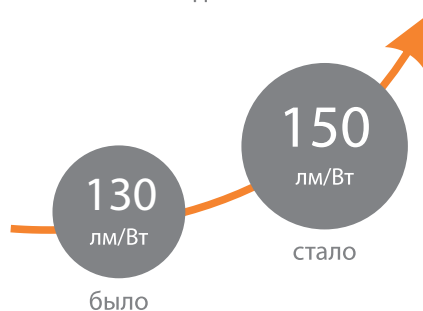

- Изменено наименование светильника

Старое наименование

Код	Наименование
10166	GALAD Урбан S LED-27-ШБ1/У50 (12/1/4kV/NW/0/YW360F/1)
10172	GALAD Урбан S LED-56-ШБ3/У50 (24/1/4kV/NW/0/YW360F/1)
10173	GALAD Урбан S LED-56-ШОС/У50 (24/1/4kV/NW/0/YW360F/1)
10174	GALAD Урбан S LED-68-ШБ3/У50 (30/1/4kV/NW/0/YW360F/1)
10175	GALAD Урбан S LED-68-ШОС/У50 (30/1/4kV/NW/0/YW360F/1)
09830	GALAD Урбан S LED-68-ШБ2/У60 (30/1/4kV/NW/0/YW360F/1)
09829	GALAD Урбан S LED-68-ШБ1/У60 (30/1/4kV/NW/0/YW360F/1)
09828	GALAD Урбан S LED-68-ШБ2/У50 (30/1/4kV/NW/0/YW360F/1)
09827	GALAD Урбан S LED-68-ШБ1/У50 (30/1/4kV/NW/0/YW360F/1)
09826	GALAD Урбан S LED-56-ШБ2/У60 (24/1/4kV/NW/0/YW360F/1)

Код	Наименование
09825	GALAD Урбан S LED-56-ШБ1/У60 (24/1/4kV/NW/0/YW360F/1)
09824	GALAD Урбан S LED-56-ШБ2/У50 (24/1/4kV/NW/0/YW360F/1)
09823	GALAD Урбан S LED-56-ШБ1/У50 (24/1/4kV/NW/0/YW360F/1)
10176	GALAD Урбан M LED-75-ШБ3/У50 (33/1/4kV/NW/0/YW360F/1)
12240	GALAD Урбан M LED-129-ШОС/У50 (63/1/4kV/NW/0/YW360F/1)
12239	GALAD Урбан M LED-129-ШБ3/У50 (63/1/4kV/NW/0/YW360F/1)
12237	GALAD Урбан M LED-129-ШБ2/У50 (63/1/4kV/NW/0/YW360F/1)
12236	GALAD Урбан M LED-129-ШБ1/У60 (63/1/4kV/NW/0/YW360F/1)
12235	GALAD Урбан M LED-129-ШБ1/У50 (63/1/4kV/NW/0/YW360F/1)
10189	GALAD Урбан L LED-259-ШОС/У50 (120/1/4kV/NW/0/YW360F/1)