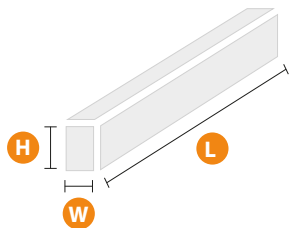

НАПРЯЖЕНИЕ

48 В

ЦВЕТОВАЯ ТЕМПЕРАТУРА

 3000 К  4000 К

МОНОХРОМНЫЕ ЦВЕТА

 Красный  Зелёный  Синий  Янтарный

КОНТУР G2

H 44 мм

W 30 мм

L 309 мм

609 мм

909 мм

1209 мм

1509 мм