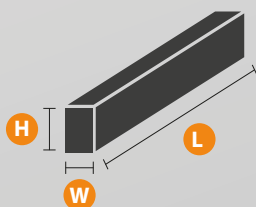

БАП встроен в корпус светильника

ЦВЕТОВАЯ ТЕМПЕРАТУРА

2700 - 5000 K

Возможность покраски в нестандартный цвет RAL

ТИПЫ МОНТАЖА

Накладной на потолок

Подвесной

Накладной на стену

Встройка в реечные потолки

ГАБАРИТЫ

H 85 мм

W 55 мм

L 600 мм

18 Вт

1 440 лм*

900 мм