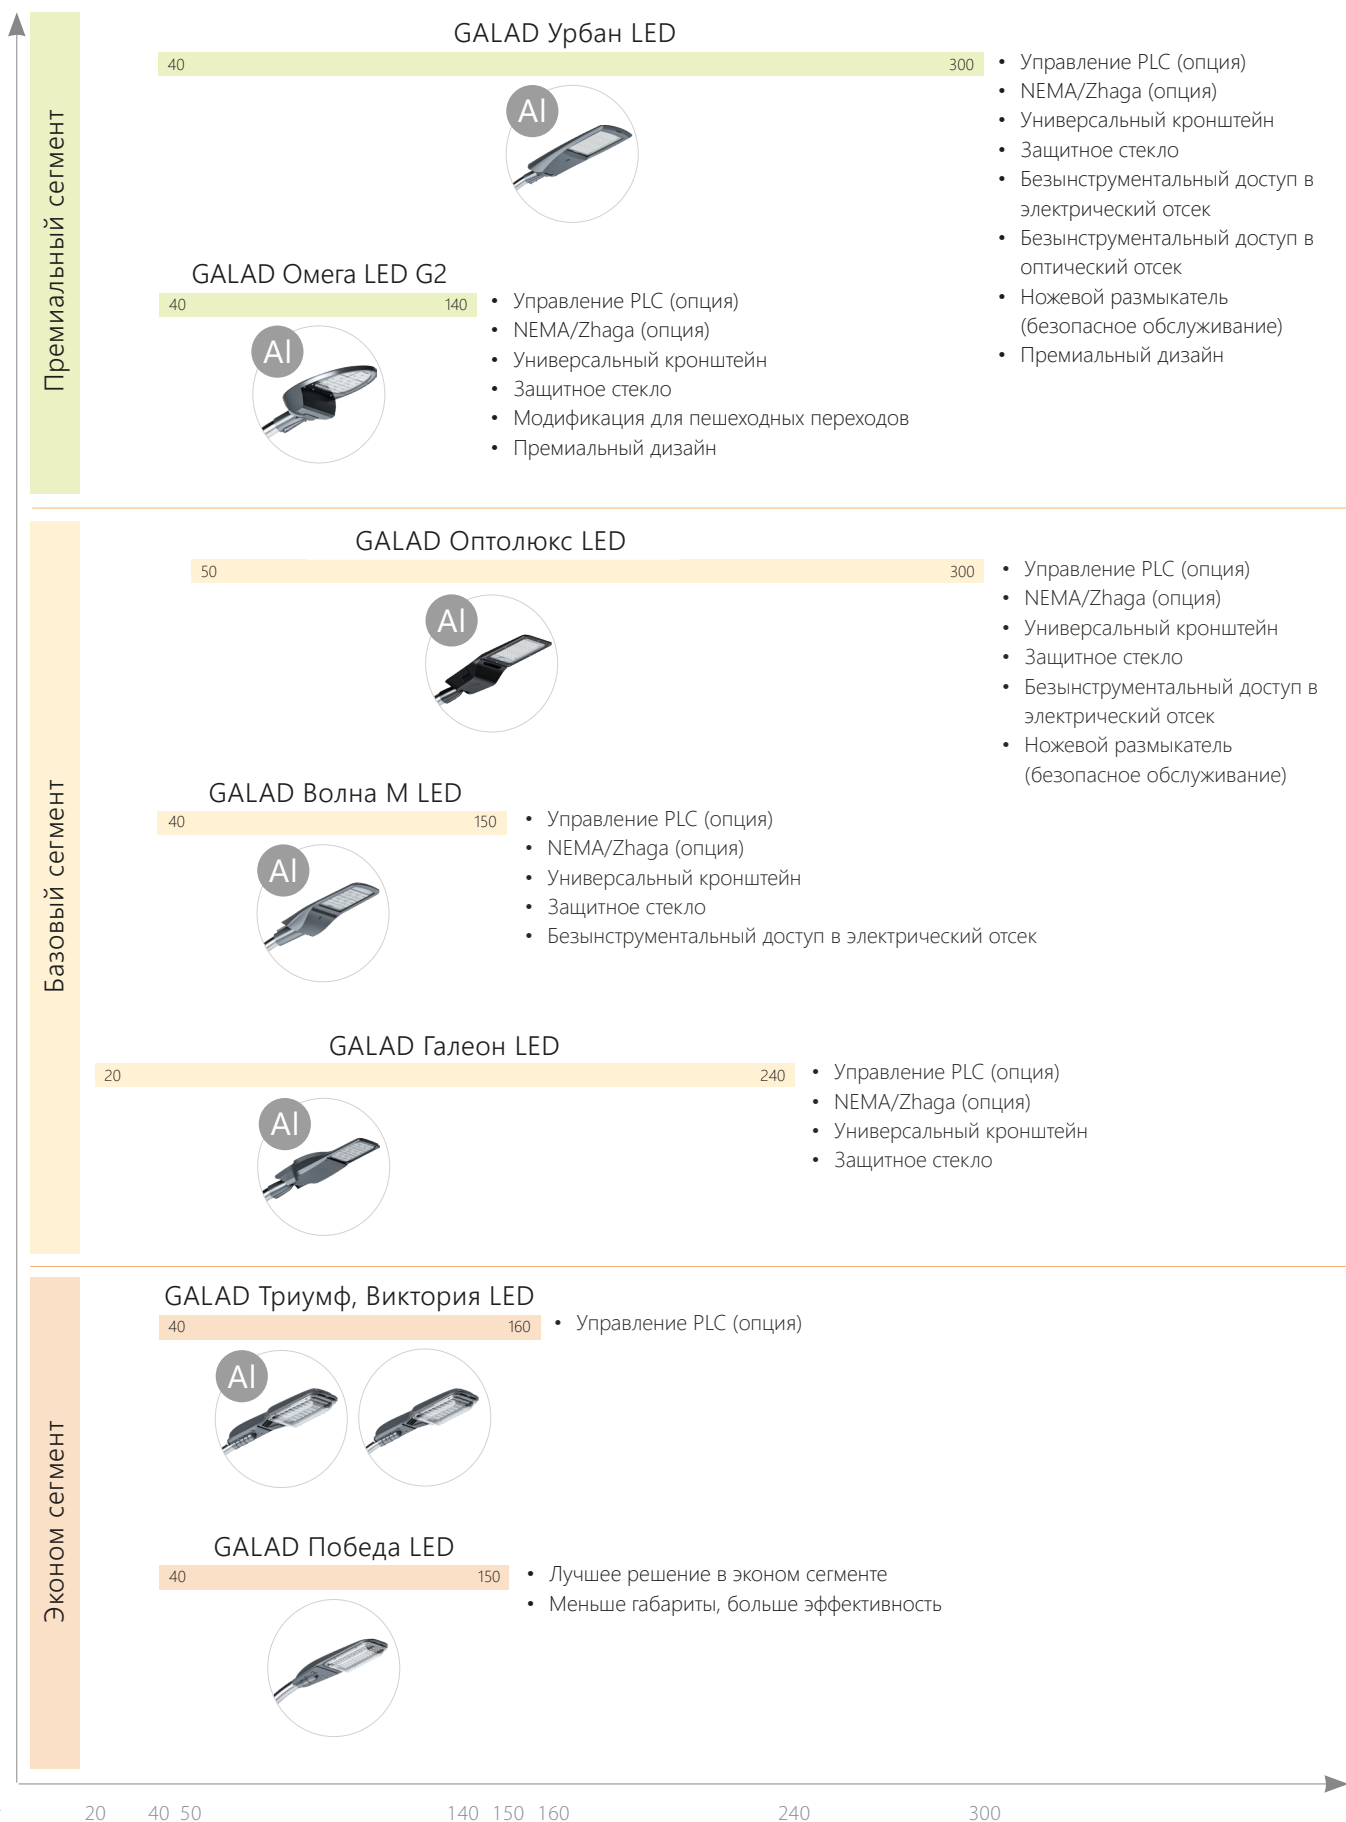

Международная
светотехническая
корпорация

УЛИЧНО-ДОРОЖНОЕ ОСВЕЩЕНИЕ

ВИДЫ ОПТИК

- Универсальная. Для узких и средних дорог

ШБ1А

- ★ Универсальная. Для широких и средних дорог (для магистралей)

ШБ2А

- Для площадей и парковок

ШБ3А

- Для пешеходных зон и проездов

ШО1А

- Для дворовых территорий

Д120

- Для пешеходных переходов

PCL\PCR

КЛАССИФИКАЦИЯ ПРОДАЖ