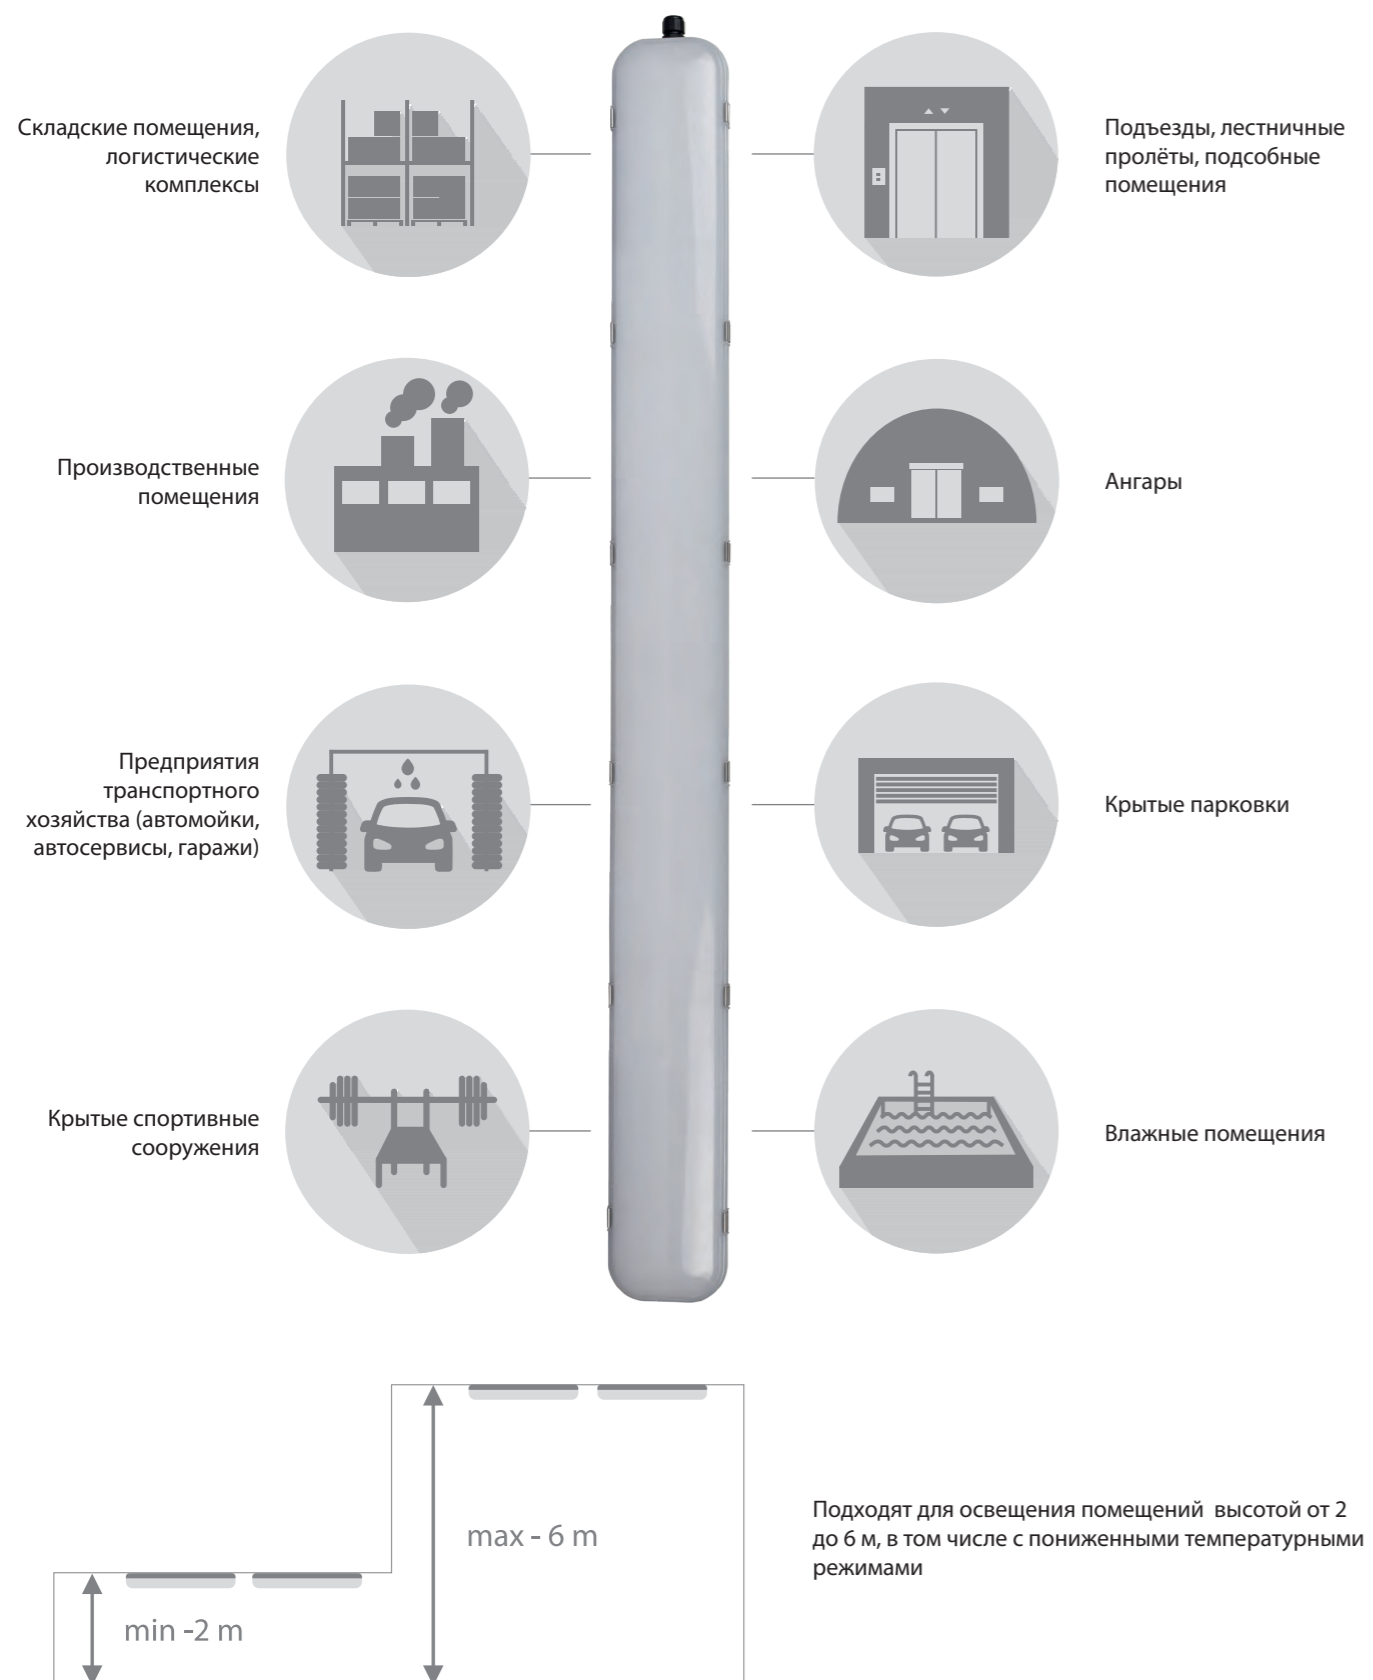

ВНИМАНИЕ!

Изменение номенклатуры светильников GALAD Арклайн LED, начиная с «01» апреля 2021 г. Будьте внимательны при заказе.

ПРИМЕНЕНИЕ