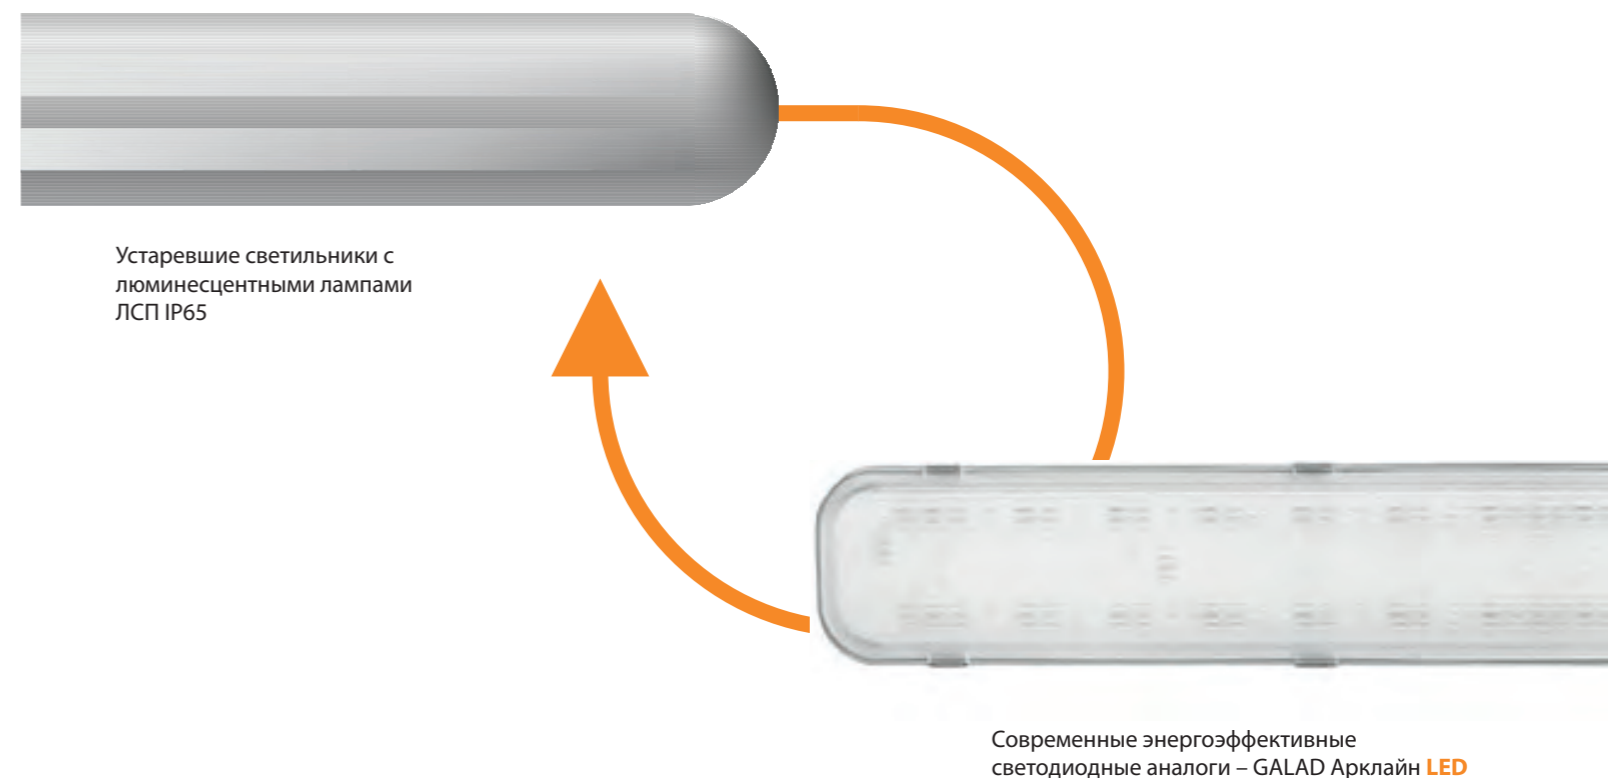

АНАЛОГИ

Тип устаревших светильников	Мощность, Вт	Световой поток, лм с КПД светильника 65%	Аналог светильника Арклайн LED	Мощность, Вт	Световой поток, лм
ЛСП 2x36	72	3 250	GALAD Арклайн Эконом LED-32 (4270/840/CL/W/0/GEN1)	32	4 270
			GALAD Арклайн Эконом LED-32 (3750/840/OP/W/0/GEN1)	32	3 750
			GALAD Арклайн Стандарт LED-36 (3500/740/OP/PS/0/GEN1)	36	3 500
ЛСП 1x58	58	2 600	GALAD Арклайн Эконом LED-32 (4270/840/CL/W/0/GEN1)	32	4 270
			GALAD Арклайн Эконом LED-32 (3750/840/OP/W/0/GEN1)	32	3 750
			GALAD Арклайн Стандарт LED-36 (3500/740/OP/PS/0/GEN1)	36	3 500
ЛСП 2x58	116	5 200	GALAD Арклайн Эконом LED-60 (8000/840/CL/W/0/GEN1)	60	8 000
			GALAD Арклайн Эконом LED-60 (6800/840/OP/W/0/GEN1)	60	6 800