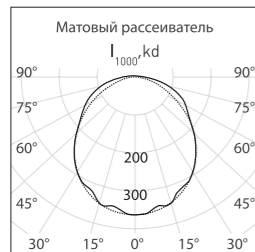

ОТЛИЧИЯ

GALAD Арклайн LED

СТАНДАРТ

ЭКОНОМ

Рассеиватель

Матовый

Прозрачный

Тип подключения к сети

~230 В

коннектор быстрого монтажа

кабель

ТЕХНИЧЕСКИЕ ХАРАКТЕРИСТИКИ

Напряжение питающей сети	230 ±10% В
Коэффициент мощности	≥0,95
Степень защиты	IP65
Климатическое исполнение	УХЛ 3.1/ УХЛ4.2
Цветовая температура	4000 К
Индекс цветопередачи	≥80
Класс защиты от поражения электрическим током	II

РАСШИФРОВКА НАИМЕНОВАНИЯ

GALAD АРКЛАЙН X LED-Y (A/B/C/D/E/F/G)

- X – модификация светильника (Эконом, Стандарт)
- Y – потребляемая мощность светильника, Вт
- A – световой поток светильника, лм
- B – цветовая температура и общий индекс цветопередачи:
  740 = CRI70 + 4000 К
  840 = CRI80 + 4000 К
- C – тип рассеивателя:
  CL – прозрачный;
  OP – матовый
- D – способ подключения светильника к сети:
  W – провод;
  PS – герметичный коннектор
- E – дополнительные опции*:
  TW – сквозная проводка;
  EL1 – наличие блока аварийного питания (1 час работы в аварийном режиме)
  * – в наименовании могут присутствовать одновременно обе опции, в этом случае порядок написания следующий: TW/EL1. В случае отсутствия дополнительных опций пункт E опускается.
- F – возможность управления:
  0 – без диммирования
  1 – DALI
- G – поколение светильника:
  GEN1 – первое поколение