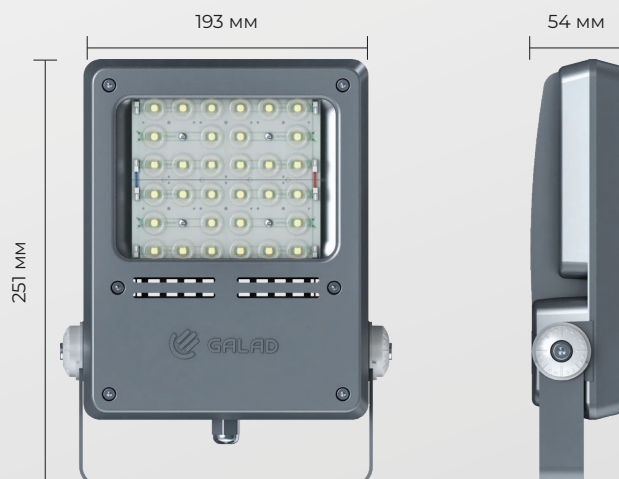

Таблица модификаций

Код	Наименование	Мощность, Вт	*Световой поток, лм	Тип КСС
24030	GALAD Звезда LED-20-Г60.6-IP67-У1(1/LIRA/740/RAL7040/TG/AC230/D/X/G2)	20	2 720	Г60
24033	GALAD Звезда LED-20-Д120-IP67-У1(1/LIRA/740/RAL7040/TG/AC230/D/X/G2)	20	2 880	Д120^{1*}
24038	GALAD Звезда LED-20-К30.6-IP67-У1(1/LIRA/740/RAL7040/TG/AC230/D/X/G2)	20	2 600	К30.6
24043	GALAD Звезда LED-20-Г90.6-IP67-У1(1/LIRA/740/RAL7040/TG/AC230/D/X/G2)	20	2 720	Г90.6
24048	GALAD Звезда LED-20-опал-IP67-У1(1/LIRA/740/RAL7040/TG.OP/AC230/D/X/G2)	20	2 240	Д120^{2*}
22657	GALAD Звезда LED-30-Г60.6-IP67-У1(1/LIRA/740/RAL7040/TG/AC230/D/X/G2)	30	3 990	Г60
24034	GALAD Звезда LED-30-Д120-IP67-У1(1/LIRA/740/RAL7040/TG/AC230/D/X/G2)	30	4 200	Д120^{1*}
24039	GALAD Звезда LED-30-К30.6-IP67-У1(1/LIRA/740/RAL7040/TG/AC230/D/X/G2)	30	3 780	К30.6
24044	GALAD Звезда LED-30-Г90.6-IP67-У1(1/LIRA/740/RAL7040/TG/AC230/D/X/G2)	30	3 990	Г90.6
24049	GALAD Звезда LED-30-опал-IP67-У1(1/LIRA/740/RAL7040/TG.OP/AC230/D/X/G2)	30	3 420	Д120^{2*}
24031	GALAD Звезда LED-40-Г60.6-IP67-У1(1/LIRA/740/RAL7040/TG/AC230/D/X/G2)	40	5 680	Г60
24035	GALAD Звезда LED-40-Д120-IP67-У1(1/LIRA/740/RAL7040/TG/AC230/D/X/G2)	40	5 520	Д120^{1*}
24040	GALAD Звезда LED-40-К30.6-IP67-У1(1/LIRA/740/RAL7040/TG/AC230/D/X/G2)	40	5 600	К30.6
24045	GALAD Звезда LED-40-Г90.6-IP67-У1(1/LIRA/740/RAL7040/TG/AC230/D/X/G2)	40	5 760	Г90.6
24050	GALAD Звезда LED-40-опал-IP67-У1(1/LIRA/740/RAL7040/TG.OP/AC230/D/X/G2)	40	4 720	Д120^{2*}
24032	GALAD Звезда LED-50-Г60.6-IP67-У1(1/LIRA/740/RAL7040/TG/AC230/D/X/G2)	50	6 700	Г60
24036	GALAD Звезда LED-50-Д120-IP67-У1(1/LIRA/740/RAL7040/TG/AC230/D/X/G2)	50	6 500	Д120^{1*}
24041	GALAD Звезда LED-50-К30.6-IP67-У1(1/LIRA/740/RAL7040/TG/AC230/D/X/G2)	50	6 600	К30.6
24046	GALAD Звезда LED-50-Г90.6-IP67-У1(1/LIRA/740/RAL7040/TG/AC230/D/X/G2)	50	6 800	Г90.6
24051	GALAD Звезда LED-50-опал-IP67-У1(1/LIRA/740/RAL7040/TG.OP/AC230/D/X/G2)	50	5 550	Д120^{2*}
22658	GALAD Звезда LED-60-Г60.6-IP67-У1(1/LIRA/740/RAL7040/TG/AC230/D/X/G2)	60	8 220	Г60
24037	GALAD Звезда LED-60-Д120-IP67-У1(1/LIRA/740/RAL7040/TG/AC230/D/X/G2)	60	7 980	Д120^{1*}
24042	GALAD Звезда LED-60-К30.6-IP67-У1(1/LIRA/740/RAL7040/TG/AC230/D/X/G2)	60	8 100	К30.6
24047	GALAD Звезда LED-60-Г90.6-IP67-У1(1/LIRA/740/RAL7040/TG/AC230/D/X/G2)	60	8 340	Г90.6
24052	GALAD Звезда LED-60-опал-IP67-У1(1/LIRA/740/RAL7040/TG.OP/AC230/D/X/G2)	60	6 840	Д120^{2*}

1* - Д120 без оптики с прозрачным рассеивателем

2* - Д120 с опаловым рассеивателем