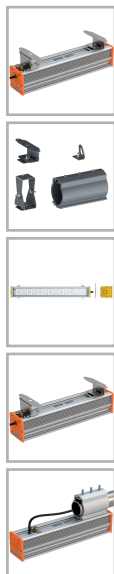

## EL-Line-Ex-120-UC-CPC-230

Код 21075

### Особенности

- Взрывозащищенный светильник с маркировкой 1Ex mb IIC T6 X
- Большой выбор креплений для решения самых разнообразных задач
- Корпус: алюминиевый анодированный, устойчивый к агрессивной среде

### Характеристики

Электрические			
Номинальная мощность	120 Вт	Напряжение сети	230 ± 10% В
Частота питания	50 Гц	Коэффициент мощности, не менее	0,95
Класс защиты от поражения электрическим током	1		
Светотехнические			
Световой поток	13700 лм	Световая отдача светильника	114 лм/Вт
Диапазон цветовой температуры	5000 К	Цветопередача	70
Тип КСС	косинусная		
Параметры источника света			
Срок службы при температуре 25° С	100000 ч		
Эксплуатационные			
Тип источника света	СД	Количество основных источников света	1
Способ установки светильника	Пристраиваемый	Климатическое исполнение	УХЛ1
Степень защиты светильника	IP67	Степень защиты электрического отсека	IP67
Степень защиты оптического отсека	IP67	Тип рассеивателя	прозрачный
Масса	7,3 кг	Габариты ДхШхВ	1170x136x130 мм
Срок службы светильника	10 лет	Гарантийный срок	36 мес
Маркировка по пыли	Ex tb IIIC T80...85°С Db X	Маркировка по газу	1Ex mb IIC T6/T5 Gb X