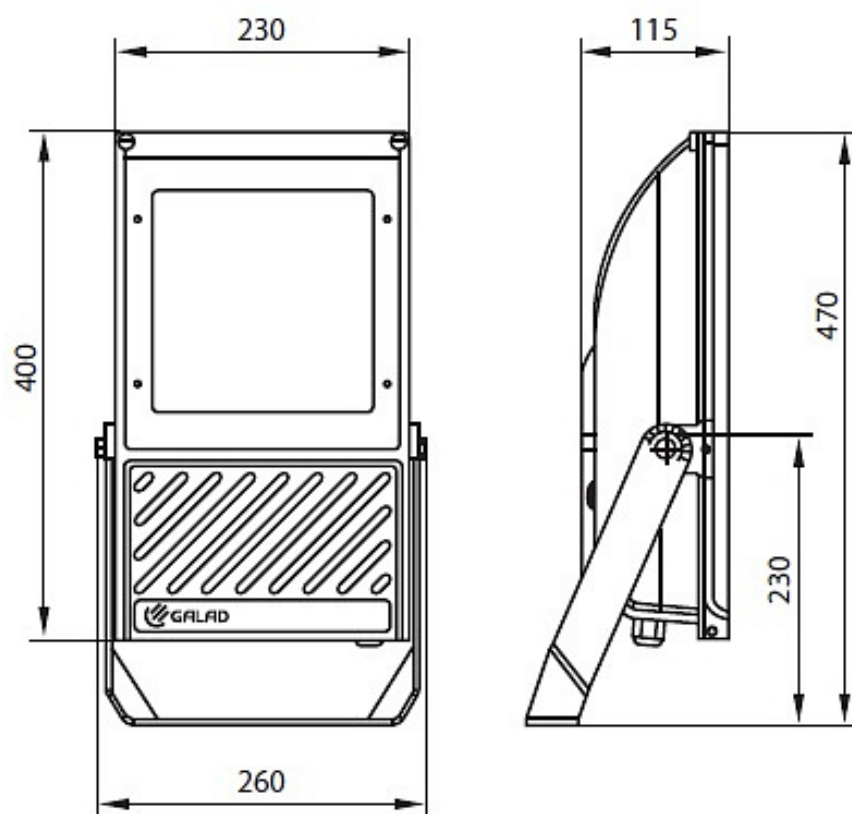

Чертеж

Примеры использования