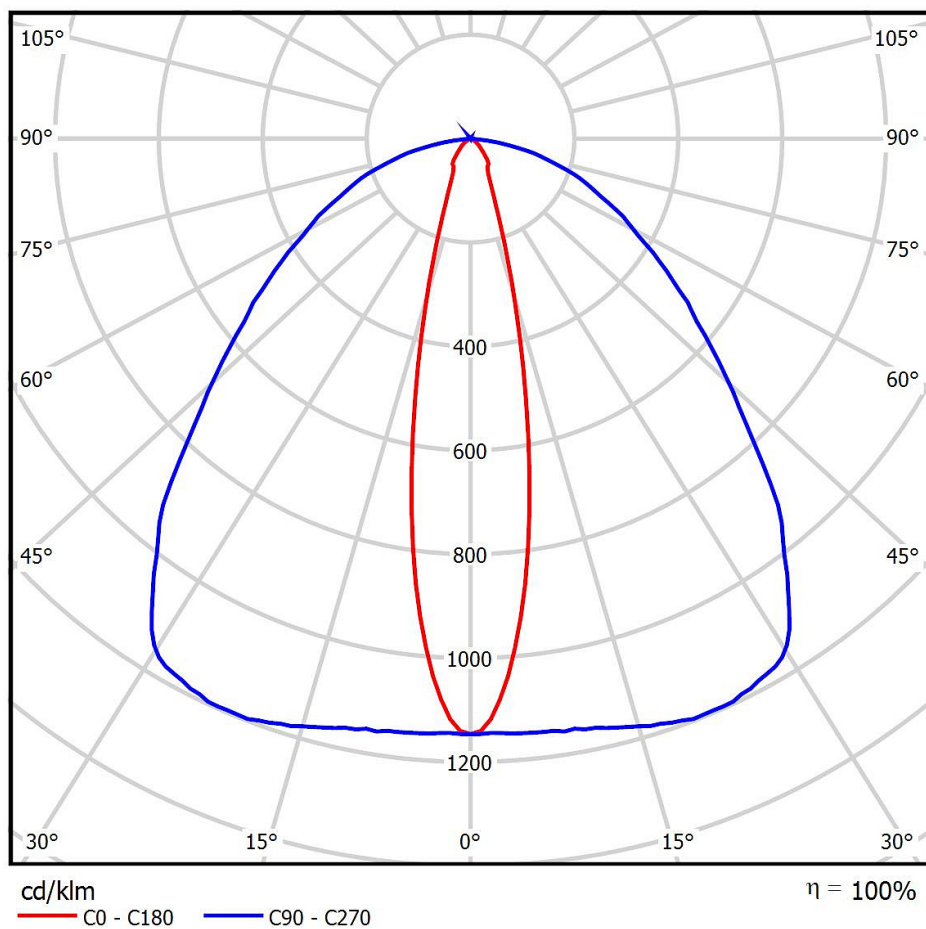

### Характеристики

Электрические			
Номинальная мощность	15 Вт	Напряжение сети	230 ± 10% В
Частота питания	50 Гц	Кэффициент мощности, не менее	0,95
Класс защиты от поражения электрическим током	1		
Светотехнические			
Световой поток	1300 лм	Световая отдача светильника	87 лм/Вт
Диапазон цветовой температуры	4000 К	Цветопередача	80
Тип КСС	Ellipse		
Параметры источника света			
Срок службы при температуре 25° С	100000 ч	Цветность светодиода	W
Эксплуатационные			
Тип источника света	СД	Количество основных источников света	1
Способ установки светильника	Пристраиваемый	Климатическое исполнение	У1
Температура эксплуатации	от -45°С до +40°С	Степень защиты светильника	IP65
Степень защиты электрического отсека	IP65	Степень защиты оптического отсека	IP65
Класс пожароопасности	П-III	Примечание	Без сквозной проводки. Есть аксессуары
Тип рассеивателя	прозрачный	Масса	3,2 кг
Габариты ДхШхВ	920x66x40 мм	Срок службы светильника	12 лет

## Чертеж