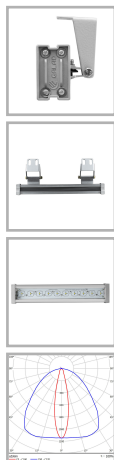

## GALAD Bera LED-15-Ellipse/W4000 917

Код 08616