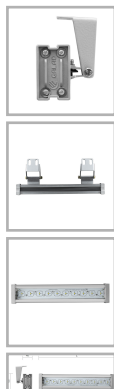

## GALAD Bera LED-10-Medium/W3000

Код 07164

### Особенности

- Максимально равномерное светораспределение за счет специальной вторичной оптики
- Комплектуется белыми и цветными монохромными светодиодами
- Возможность получения нескольких уровней яркости светового пятна на фасаде
- Высокая абразивостойкость и малая адгезия к загрязнению
- Возможность перемещения узла крепления вдоль паза
- Простота монтажа и обслуживания