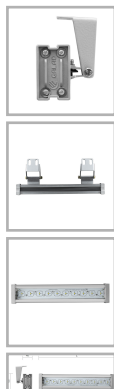

GALAD Bera LED-10-Ellipse/W4000

Код 07263

Особенности

- Максимально равномерное светораспределение за счет специальной вторичной оптики
- Комплектуется белыми и цветными монохромными светодиодами
- Возможность получения нескольких уровней яркости светового пятна на фасаде
- Высокая абразивостойкость и малая адгезия к загрязнению
- Возможность перемещения узла крепления вдоль паза
- Простота монтажа и обслуживания

Цвет

По умолчанию:
Серый

Характеристики

Электрические			
Номинальная мощность	10 Вт	Напряжение сети	230 ± 10% В
Частота питания	50 Гц	Кэффициент мощности, не менее	0,95
Класс защиты от поражения электрическим током	1		
Светотехнические			
Световой поток	760 лм	Световая отдача светильника	76 лм/Вт
Диапазон цветовой температуры	4000 К	Цветопередача	80
Тип КСС	Ellipse		
Параметры источника света			
Срок службы при температуре 25° С	100000 ч	Цветность светодиода	W
Эксплуатационные			
Тип источника света	СД	Количество основных источников света	1
Способ установки светильника	Пристраиваемый	Климатическое исполнение	У1
Температура эксплуатации	от -45°С до +40°С	Степень защиты светильника	IP65
Степень защиты электрического отсека	IP65	Степень защиты оптического отсека	IP65
Класс пожароопасности	П-III	Примечание	Без сквозной проводки. Есть аксессуары
Тип рассеивателя	прозрачный	Масса	1,7 кг
Габариты ДхШхВ	325x66x40 мм	Срок службы светильника	12 лет