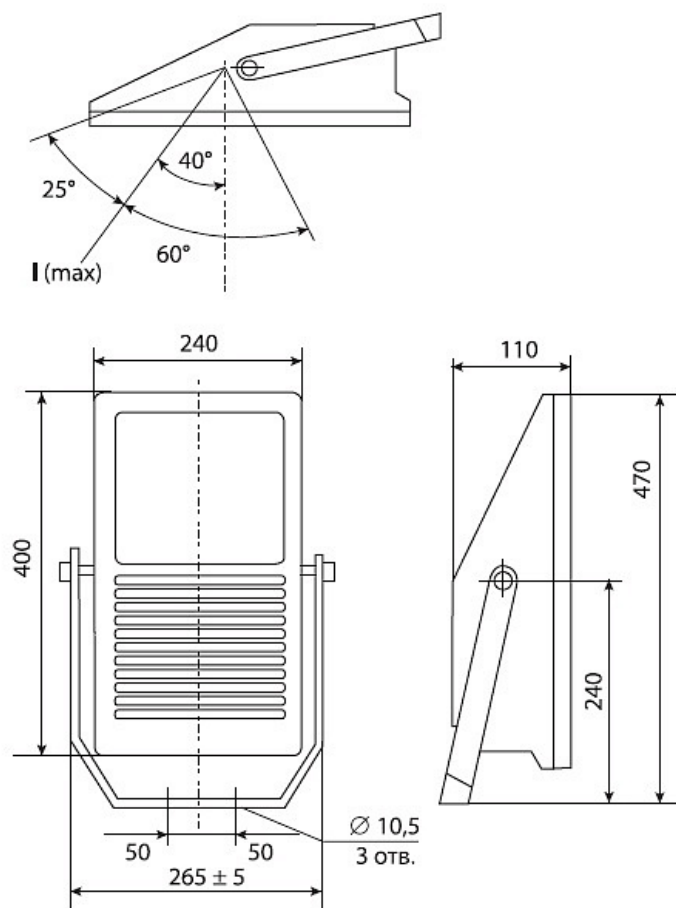

Чертеж

Примеры использования