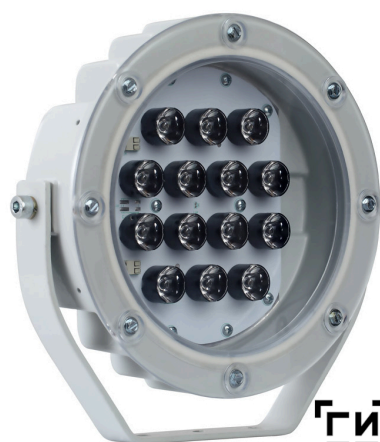

GALAD Аврора LED-28-Medium/W2200

Код 09213

Особенности

- Аккуратный прожектор круглой формы, белый свет или цветной монохром
- Равномерное светораспределение за счет специальной вторичной оптики
- Комплектация белыми, цветными монохромными и RGBW светодиодами
- Возможность управления светильником по протоколу DMX-512 для создания цветодинамического эффекта
- Комплектуется выносным блоком питания
- Простая регулировка угла наклона

Цвет

По умолчанию:
Серый

Покраска
в любой цвет

Характеристики

Электрические			
Номинальная мощность	28 Вт	Напряжение сети	230 ± 10% В
Частота питания	50 Гц	Коэффициент мощности, не менее	0,95
Класс защиты от поражения электрическим током	1		
Светотехнические			
Световой поток	2075 лм	Световая отдача светильника	74 лм/Вт
Диапазон цветовой температуры	2200 К	Цветопередача	80
Тип КСС	Medium		
Параметры источника света			
Срок службы при температуре 25° С	100000 ч	Цветность светодиода	W
Эксплуатационные			
Тип источника света	СД	Количество основных источников света	1
Способ установки светильника	Лира	Климатическое исполнение	У1
Степень защиты электрического отсека	IP65	Степень защиты оптического отсека	IP65
Масса	4 кг	Габариты ДхВ	226x206 мм
Угол рассеяния	0948 °	Срок службы светильника	12 лет
Гарантийный срок	36 мес		