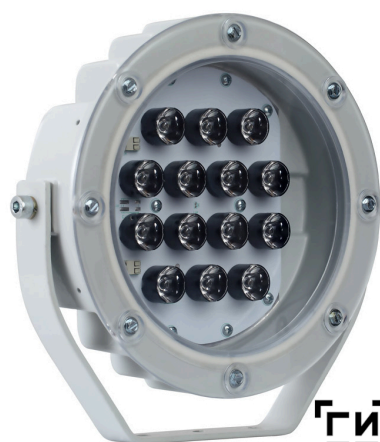

## GALAD Аврора LED-14-Ellipse/Green

Код 07519

### Особенности

- Аккуратный прожектор круглой формы, белый свет или цветной монохром
- Равномерное светораспределение за счет специальной вторичной оптики
- Комплектация белыми, цветными монохромными и RGBW светодиодами
- Возможность управления светильником по протоколу DMX-512 для создания цветодинамического эффекта
- Комплектуется выносным блоком питания
- Простая регулировка угла наклона

### Цвет

По умолчанию:  
Серый

Покраска  
в любой цвет

### Характеристики

Электрические			
Номинальная мощность	14 Вт	Напряжение сети	230 ± 10% В
Частота питания	50 Гц	Коэффициент мощности, не менее	0,95
Класс защиты от поражения электрическим током	1		
Светотехнические			
Световой поток	1040 лм	Световая отдача светильника	74 лм/Вт
Диапазон цветовой температуры	- К	Тип КСС	Ellipse
Параметры источника света			
Срок службы при температуре 25° С	100000 ч	Цветность светодиода	Green
Эксплуатационные			
Тип источника света	СД	Количество основных источников света	1
Способ установки светильника	Лира	Климатическое исполнение	У1
Степень защиты светильника	IP65	Степень защиты электрического отсека	IP65
Степень защиты оптического отсека	IP65	Масса	4 кг
Габариты ДхВ	226x206 мм	Угол рассеяния	0948 °
Срок службы светильника	12 лет	Гарантийный срок	36 мес