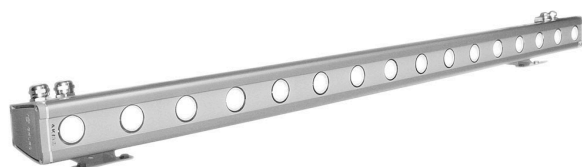

GALAD Альтаир LED-40-Extra Wide/W4000

Код 07462

Особенности

- Возможность управления светильником по протоколу DMX-512 для создания цветодинамического эффекта
- Привлекательный дизайн с обтекаемой формой
- Эффективное светораспределение за счет специальной вторичной оптики
- Комплектация белыми, цветными и RGBW светодиодами
- Высокая абразивостойкость и малая адгезия к загрязнению
- Возможность перемещения узла крепления вдоль паза

Цвет

По умолчанию:
Серый

Характеристики

Электрические			
Номинальная мощность	40 Вт	Напряжение сети	230 ± 10% В
Частота питания	50 Гц	Коэффициент мощности, не менее	0,95
Класс защиты от поражения электрическим током	1		
Светотехнические			
Световой поток	3470 лм	Световая отдача светильника	87 лм/Вт
Диапазон цветовой температуры	4000 К	Цветопередача	80
Тип КСС	Extra Wide		
Параметры источника света			
Срок службы при температуре 25° С	100000 ч	Цветность светодиода	W
Эксплуатационные			
Тип источника света	СД	Количество основных источников света	1
Способ установки светильника	Пристраиваемый	Климатическое исполнение	У1
Температура эксплуатации	от -45°С до +40°С	Степень защиты светильника	IP65
Степень защиты электрического отсека	IP65	Степень защиты оптического отсека	IP65
Класс пожароопасности	П-III	Примечание	Сквозная проводка. Есть аксессуары
Тип рассеивателя	прозрачный	Масса	4,9 кг