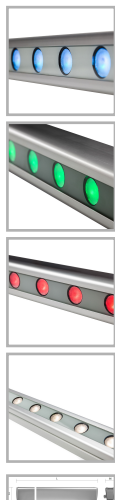

GALAD Альтаир LED-40-Extra Wide/W4000

Код 07462

Особенности

- Возможность управления светильником по протоколу DMX-512 для создания цветодинамического эффекта
- Привлекательный дизайн с обтекаемой формой
- Эффективное светораспределение за счет специальной вторичной оптики
- Комплектация белыми, цветными и RGBW светодиодами
- Высокая абразивостойкость и малая адгезия к загрязнению
- Возможность перемещения узла крепления вдоль паза

Цвет

По умолчанию:
Серый

Характеристики

Электрические			
Номинальная мощность	40 Вт	Напряжение сети	230 ± 10% В
Частота питания	50 Гц	Коэффициент мощности, не менее	0,95
Класс защиты от поражения электрическим током	1		
Светотехнические			
Световой поток	3470 лм	Световая отдача светильника	87 лм/Вт
Диапазон цветовой температуры	4000 К	Цветопередача	80
Тип КСС	Extra Wide		
Параметры источника света			
Срок службы при температуре 25° С	100000 ч	Цветность светодиода	W
Эксплуатационные			
Тип источника света	СД	Количество основных источников света	1
Способ установки светильника	Пристраиваемый	Климатическое исполнение	У1
Температура эксплуатации	от -45°С до +40°С	Степень защиты светильника	IP65
Степень защиты электрического отсека	IP65	Степень защиты оптического отсека	IP65
Класс пожароопасности	П-III	Примечание	Сквозная проводка. Есть аксессуары
Тип рассеивателя	прозрачный	Масса	4,9 кг

Габариты ДхШхВ

1215х65х85 мм

Срок службы светильника

12 лет

Гарантийный срок

60 мес

Чертеж

Примеры использования