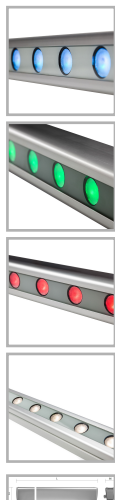

GALAD Альтаир LED-30-Wide/W4000

Код 07432

Особенности

- Возможность управления светильником по протоколу DMX-512 для создания цветодинамического эффекта
- Привлекательный дизайн с обтекаемой формой
- Эффективное светораспределение за счет специальной вторичной оптики
- Комплектация белыми, цветными и RGBW светодиодами
- Высокая абразивостойкость и малая адгезия к загрязнению
- Возможность перемещения узла крепления вдоль паза

Цвет

По умолчанию:
Серый

Характеристики

| Электрические | | | |
|---|-------------------|--------------------------------------|------------------------------------|
| Номинальная мощность | 30 Вт | Напряжение сети | 230 ± 10% В |
| Частота питания | 50 Гц | Коэффициент мощности, не менее | 0,95 |
| Класс защиты от поражения электрическим током | 1 | | |
| Светотехнические | | | |
| Световой поток | 2600 лм | Световая отдача светильника | 87 лм/Вт |
| Диапазон цветовой температуры | 4000 К | Цветопередача | 80 |
| Тип КСС | Wide | | |
| Параметры источника света | | | |
| Срок службы при температуре 25° С | 100000 ч | Цветность светодиода | W |
| Эксплуатационные | | | |
| Тип источника света | СД | Количество основных источников света | 1 |
| Способ установки светильника | Пристраиваемый | Климатическое исполнение | У1 |
| Температура эксплуатации | от -45°С до +40°С | Степень защиты светильника | IP65 |
| Степень защиты электрического отсека | IP65 | Степень защиты оптического отсека | IP65 |
| Класс пожароопасности | П-III | Примечание | Сквозная проводка. Есть аксессуары |
| Тип рассеивателя | прозрачный | Масса | 4,6 кг |

Габариты ДхШхВ

920x65x85 мм

Срок службы светильника

12 лет

Гарантийный срок

60 мес

Чертеж

Примеры использования