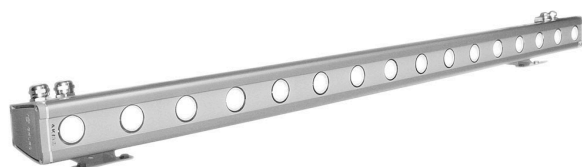

GALAD Альтаир LED-30-Wide/W4000

Код 07432

Особенности

- Возможность управления светильником по протоколу DMX-512 для создания цветодинамического эффекта
- Привлекательный дизайн с обтекаемой формой
- Эффективное светораспределение за счет специальной вторичной оптики
- Комплектация белыми, цветными и RGBW светодиодами
- Высокая абразивостойкость и малая адгезия к загрязнению
- Возможность перемещения узла крепления вдоль паза

Цвет

По умолчанию:
Серый

Характеристики

| Электрические | | | |
|---|-------------------|--------------------------------------|------------------------------------|
| Номинальная мощность | 30 Вт | Напряжение сети | 230 ± 10% В |
| Частота питания | 50 Гц | Коэффициент мощности, не менее | 0,95 |
| Класс защиты от поражения электрическим током | 1 | | |
| Светотехнические | | | |
| Световой поток | 2600 лм | Световая отдача светильника | 87 лм/Вт |
| Диапазон цветовой температуры | 4000 К | Цветопередача | 80 |
| Тип КСС | Wide | | |
| Параметры источника света | | | |
| Срок службы при температуре 25° С | 100000 ч | Цветность светодиода | W |
| Эксплуатационные | | | |
| Тип источника света | СД | Количество основных источников света | 1 |
| Способ установки светильника | Пристраиваемый | Климатическое исполнение | У1 |
| Температура эксплуатации | от -45°С до +40°С | Степень защиты светильника | IP65 |
| Степень защиты электрического отсека | IP65 | Степень защиты оптического отсека | IP65 |
| Класс пожароопасности | П-III | Примечание | Сквозная проводка. Есть аксессуары |
| Тип рассеивателя | прозрачный | Масса | 4,6 кг |