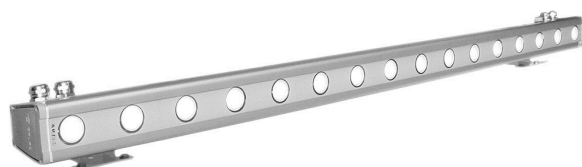

GALAD Альтаир LED-30-Medium/W4000

Код 07427

Особенности

- Возможность управления светильником по протоколу DMX-512 для создания цветодинамического эффекта
- Привлекательный дизайн с обтекаемой формой
- Эффективное светораспределение за счет специальной вторичной оптики
- Комплектация белыми, цветными и RGBW светодиодами
- Высокая абразивостойкость и малая адгезия к загрязнению
- Возможность перемещения узла крепления вдоль паза

Цвет

По умолчанию:
Серый

Характеристики

Электрические			
Номинальная мощность	30 Вт	Напряжение сети	230 ± 10% В
Частота питания	50 Гц	Коэффициент мощности, не менее	0,95
Класс защиты от поражения электрическим током	1		
Светотехнические			
Световой поток	2600 лм	Световая отдача светильника	87 лм/Вт
Диапазон цветовой температуры	4000 К	Цветопередача	80
Тип КСС	Medium		
Параметры источника света			
Срок службы при температуре 25° С	100000 ч	Цветность светодиода	W
Эксплуатационные			
Тип источника света	СД	Количество основных источников света	1
Способ установки светильника	Пристраиваемый	Климатическое исполнение	У1
Температура эксплуатации	от -45°С до +40°С	Степень защиты светильника	IP65
Степень защиты электрического отсека	IP65	Степень защиты оптического отсека	IP65
Класс пожароопасности	П-III	Примечание	Сквозная проводка. Есть аксессуары
Тип рассеивателя	прозрачный	Масса	4,6 кг