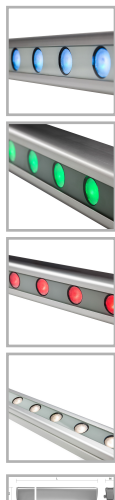

GALAD Альтаир LED-30-Medium/W4000

Код 07427

Особенности

- Возможность управления светильником по протоколу DMX-512 для создания цветодинамического эффекта
- Привлекательный дизайн с обтекаемой формой
- Эффективное светораспределение за счет специальной вторичной оптики
- Комплектация белыми, цветными и RGBW светодиодами
- Высокая абразивостойкость и малая адгезия к загрязнению
- Возможность перемещения узла крепления вдоль паза

Цвет

По умолчанию:
Серый

Характеристики

Электрические			
Номинальная мощность	30 Вт	Напряжение сети	230 ± 10% В
Частота питания	50 Гц	Коэффициент мощности, не менее	0,95
Класс защиты от поражения электрическим током	1		
Светотехнические			
Световой поток	2600 лм	Световая отдача светильника	87 лм/Вт
Диапазон цветовой температуры	4000 К	Цветопередача	80
Тип КСС	Medium		
Параметры источника света			
Срок службы при температуре 25° С	100000 ч	Цветность светодиода	W
Эксплуатационные			
Тип источника света	СД	Количество основных источников света	1
Способ установки светильника	Пристраиваемый	Климатическое исполнение	У1
Температура эксплуатации	от -45°С до +40°С	Степень защиты светильника	IP65
Степень защиты электрического отсека	IP65	Степень защиты оптического отсека	IP65
Класс пожароопасности	П-III	Примечание	Сквозная проводка. Есть аксессуары
Тип рассеивателя	прозрачный	Масса	4,6 кг

Габариты ДхШхВ

920x65x85 мм

Срок службы светильника

12 лет

Гарантийный срок

60 мес

Чертеж

Примеры использования