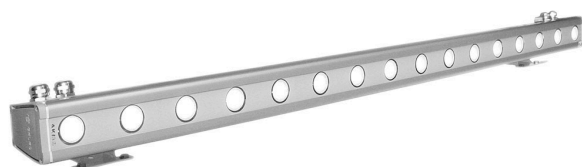

## GALAD Альтаир LED-10-Medium/W3000 600

Код 17878

### Особенности

- Возможность управления светильником по протоколу DMX-512 для создания цветодинамического эффекта
- Привлекательный дизайн с обтекаемой формой
- Эффективное светораспределение за счет специальной вторичной оптики
- Комплектация белыми, цветными и RGBW светодиодами
- Высокая абразивостойкость и малая адгезия к загрязнению
- Возможность перемещения узла крепления вдоль паза

### Цвет

По умолчанию:  
Серый