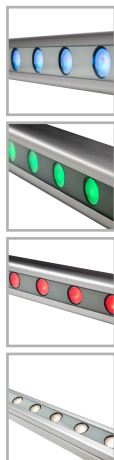

## GALAD Альтаир LED-10-Medium/W3000 600

Код 17878

### Особенности

- Возможность управления светильником по протоколу DMX-512 для создания цветодинамического эффекта
- Привлекательный дизайн с обтекаемой формой
- Эффективное светораспределение за счет специальной вторичной оптики
- Комплектация белыми, цветными и RGBW светодиодами
- Высокая абразивостойкость и малая адгезия к загрязнению
- Возможность перемещения узла крепления вдоль паза

### Цвет

По умолчанию:  
Серый