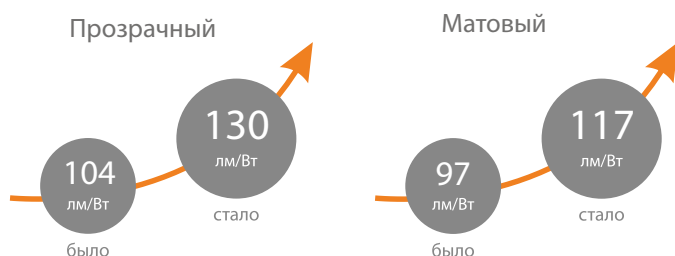

GALAD Арклайн LED

Внимание!

Модернизация светильника GALAD Арклайн LED. С августа 2021 г. будьте внимательны при заказе.

- Увеличение световой отдачи светильника

- Новые мощности 32 и 60 Вт
- Увеличение индекса цветопередачи 80 Ra (в старых модификациях 70 Ra)
- Возможность управления - DALI