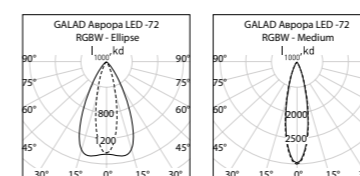

Таблица модификаций

Наименование	Код	Мощность, Вт	Световой поток, лм	Масса, кг
GALAD Аврора LED-72-Medium/RGBW/M PC	11087	72	2 710	4,2
GALAD Аврора LED-72-Ellipse/RGBW/M PC	11086	72	2 710	4,2
GALAD Аврора LED-108-Medium/RGBW/M PC	11090	108	3 540	4,2
GALAD Аврора LED-108-Ellipse/RGBW/M PC	11089	108	3 540	4,2

Цвет прожектора по умолчанию: серый RAL 7035