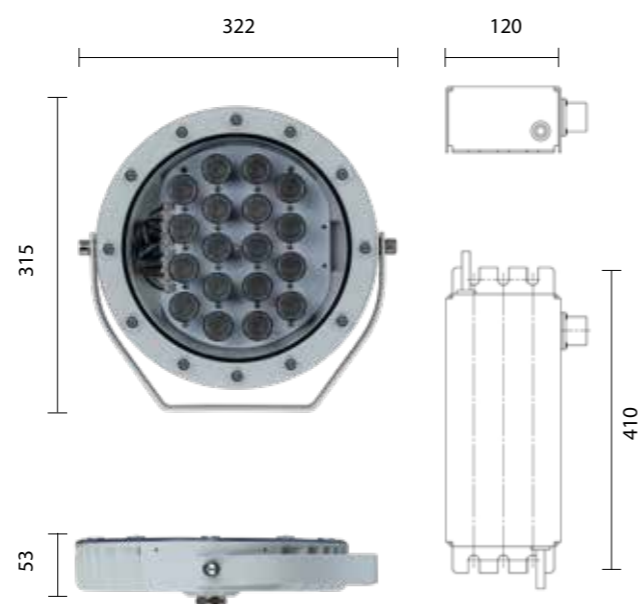

GALAD Аврора LED RGBW-72, LED RGBW-108

230±10% В Напряжение	IP65 Степень защиты	I Класс защиты от поражения эл. током
0,95 Коэффициент мощности	Соответствует ТР ТС ТР ТС 020/2011 - Электромагнитная совместимость технических средств, ТР ТС 004/2011 - О безопасности низковольтного оборудования	
У1 Климатическое исполнение	Применение Создание цветодинамических эффектов на фасадах зданий, подсветка колонн, подсветка статуй, памятников архитектуры	
-45 ...+40°С Температура эксплуатации		

Особенности

- Комплектуется светодиодами RGBW (меняют цвет излучения по заданной программе)
- Допускается установка на поверхность из сгораемого материала
- Корпус алюминиевый с порошковым покрытием. Может быть окрашен в любой цвет по системе RAL (под заказ)
- Простая регулировка угла наклона
- Материал рассеивателя: ударопрочный поликарбонат
- Комплектуется выносным блоком питания
- Стандартная длина провода до блока питания 1200 мм (другая длина под заказ)
- Антиконденсационный клапан препятствует образованию конденсата внутри светильника
- Линзы для формирования необходимой КСС

Таблица модификаций

Наименование	Код	Мощность, Вт	Световой поток, лм	Масса, кг
GALAD Аврора LED-72-Medium/RGBW/M PC	11087	72	2 710	4,2
GALAD Аврора LED-72-Ellipse/RGBW/M PC	11086	72	2 710	4,2
GALAD Аврора LED-108-Medium/RGBW/M PC	11090	108	3 540	4,2
GALAD Аврора LED-108-Ellipse/RGBW/M PC	11089	108	3 540	4,2

Цвет прожектора по умолчанию: серый RAL 7035

г.Красноярск, Коммунальный мост

Аксессуары

При заказе укажите необходимые аксессуары. Это обеспечит удобство при монтаже и эксплуатации прожекторов.

Тубус

Прожектор	Тубус	Высота тубуса над световым отверстием, мм	Внешний вид	Код
GALAD Аврора LED-72- RGBW/M PC	GALAD Аврора M LED/RGBW 72/108 тубус 292/100	100		11936
GALAD Аврора LED-108- RGBW/M PC				