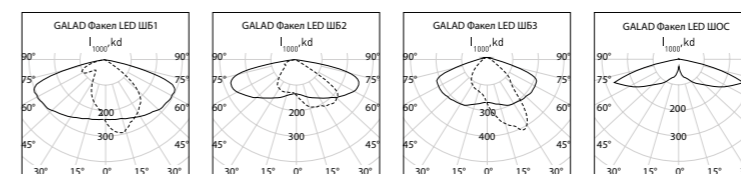

Таблица модификаций

Наименование	Код	Мощность, Вт	Световой поток, лм	Тцв, К	Масса, кг
GALAD Факел LED-40-ШОС/Т60 (3900/740/RAL7040/D/0/GEN2)	13827	40	3900	4000	12
GALAD Факел LED-60-ШОС/Т60 (5500/740/RAL7040/D/0/GEN2)	13828	60	5500	4000	12
GALAD Факел LED-80-ШОС/Т60 (7200/750/RAL7040/E/0/GEN2)	13829	80	7200	5000	12
GALAD Факел LED-100-ШОС/Т60 (9000/750/RAL7040/E/0/GEN2)	13830	100	9000	5000	12
GALAD Факел LED-120-ШОС/Т60 (10800/740/RAL7040/E/0/GEN2)	13831	120	10800	4000	12