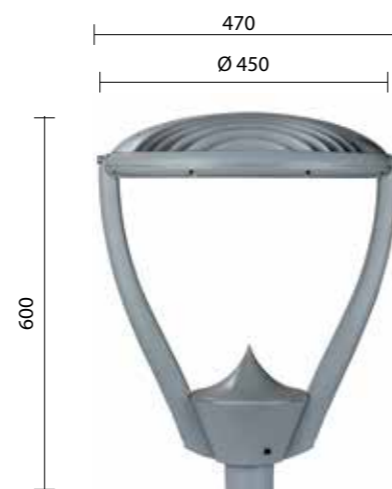

<b>230±10% В</b> Напряжение	<b>IP65</b> Степень защиты	<b>I</b> Класс защиты от поражения эл. током
<b>0,95</b> Коэффициент мощности	<b>У1</b> Климатическое исполнение	<b>4000 К</b> Цветовая температура
<b>70</b> Индекс цветопередачи	<b>Соответствует ТР ТС</b> ТР ТС 020/2011 - Электромагнитная совместимость технических средств, ТР ТС 004/2011 - О безопасности низковольтного оборудования	
<b>-45 ...+40°C</b> Температура эксплуатации	<b>Применение</b> Парки, скверы, бульвары, набережные, зоны отдыха, коттеджные поселки, микрорайоны	

## Особенности

- Корпус, изготовленный методом алюминиевого литья под давлением, с порошковым покрытием
- Под заказ может быть выбран любой цвет по RAL
- Источник питания установлен внутри
- Установка на опору диаметром 60 мм
- Светодиоды последнего поколения с линзами для получения эффективного светораспределения

## Таблица модификаций

Наименование	Код	Мощность, Вт	Световой поток, лм	Тцв, К	Масса, кг
GALAD Факел LED-40-ШОС/Т60 (3900/740/RAL7040/D/0/GEN2)	13827	40	3900	4000	12
GALAD Факел LED-60-ШОС/Т60 (5500/740/RAL7040/D/0/GEN2)	13828	60	5500	4000	12
GALAD Факел LED-80-ШОС/Т60 (7200/750/RAL7040/E/0/GEN2)	13829	80	7200	5000	12
GALAD Факел LED-100-ШОС/Т60 (9000/750/RAL7040/E/0/GEN2)	13830	100	9000	5000	12
GALAD Факел LED-120-ШОС/Т60 (10800/740/RAL7040/E/0/GEN2)	13831	120	10800	4000	12