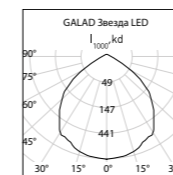

Таблица модификаций

Наименование	Код	Мощность, Вт	Климатическое исполнение	Световой поток, лм	Габариты LxbxH, мм	Масса, кг
GALAD Звезда LED-30 HB	10265	40	УХЛ1 (-60...45°C)	3 150	249x190x54	2
GALAD Звезда LED-30 HBA	10266	46	УХЛ 3.1 (-10...45°C)	3 150	365x238x100	4

Цвет прожектора по умолчанию: светло-серый RAL 7035

HB - низковольтный светодиодный светильник

HBA - низковольтный светодиодный светильник с аварийным блоком питания.

При работе от блока аварийного питания световой поток светильника составляет 2 715 лм.