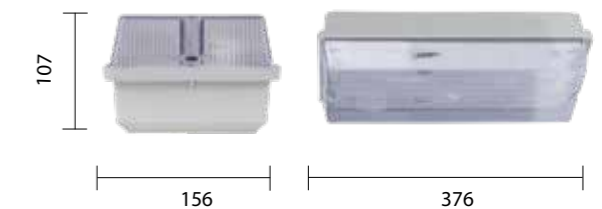

Особенности конструкции

- Светильник Аларм LED – это универсальное решение задачи, ведь он изготавливается и в аварийном исполнении, и в исполнении для использования в качестве светильника основного света
- Благодаря высокой степени защиты IP65 светильник Аларм LED так же можно использовать во влажных и чистых помещениях
- Предусмотрена возможность установки на стены и на потолок

Таблица модификаций

Наименование	Код	Мощность, Вт	Световой поток, лм	Масса, кг
GALAD Аларм LED-24 4000К	13652	24	1 900	2,0
GALAD Аларм LED-24 4000К БАП	13653	24	1 900	2,0

Изготовление под заказ*

- Возможность модификаций с защитой от перенапряжений 4, 6, 10 кВ
- Модификация с БАП, время работы 3 часа

Мощность, Вт	6-24
Световая отдача, лм/Вт	до 140
Цветовая температура, К	2700-6500
Индекс цветопередачи	80-90

* изготовление под заказ ведет к изменению стоимости и срока производства продукта