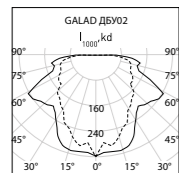

Таблица модификаций

Наименование	Код	Мощность, Вт	Световой поток, лм	Масса, кг
GALAD ДБУ02-40-002 У1	05080	40	3 500	3,2

Изготовление под заказ*

Мощность, Вт	24
Световая отдача, лм/Вт	до 130
Цветовая температура, К	2700-6500
Индекс цветопередачи	80-90

* изготовление под заказ ведет к изменению стоимости и срока производства продукта