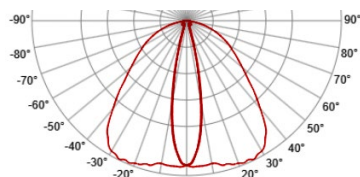

Г60.4 - ГЛУБОКАЯ

ASYMMETRIC

АС5.1 - АСИММЕТРИЧНАЯ

ELLIPSE

Э30Х90 - СИММЕТРИЧНАЯ СРЕДНЯЯ

РЕКОМЕНДАЦИИ ПО ЗАМЕНЕ ЭВЕРЕСТ НА ЭВЕРИКС.

Световая отдача и световой поток при одинаковой мощности у светильников Эверикс с электронным драйвером выше чем у светильников Эверест, а массогабаритные характеристики ниже.