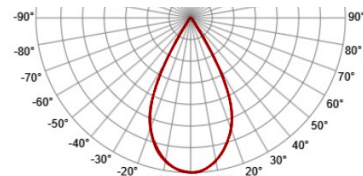

Г60.4 - ГЛУБОКАЯ

ASYMMETRIC

АС5.1 - АСИММЕТРИЧНАЯ

ELLIPSE

Э30Х90 - СИММЕТРИЧНАЯ СРЕДНЯЯ

РЕКОМЕНДАЦИИ ПО ЗАМЕНЕ ЭВЕРЕСТ НА ЭВЕРИКС.

Световая отдача и световой поток при одинаковой мощности у светильников Эверикс с электронным драйвером выше чем у светильников Эверест, а массогабаритные характеристики ниже.