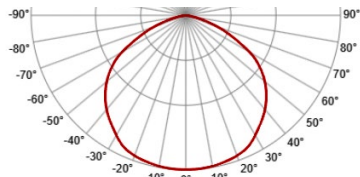

СРЕДНЯЯ СВЕТОВАЯ ОТДАЧА

- **110 лм/Вт**
- увеличилась **до 120 лм/Вт**

Замена по мощности может идти 1:1

ПРИМЕР

- GALAD Эверест LED-100 (Ellipse)
- GALAD Эверикс LED-100-Э30x90.4-IP66-УХЛ1
 (1/LIRA/740/RAL7035/TG/AC230/E/X/G1)

Мощность

- **100 Вт**
- **100 Вт**

Световой поток

- **10500 лм**
- **12500 лм**

Тип КСС

- **Ellipse**
- **Симметричная средняя (Э30x90.4)**

ЭВЕРЕСТ

ЭВЕРИКС