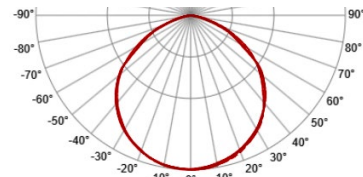

Д120 - КОСИНУСНАЯ