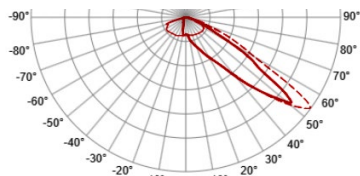

Г60.4 - ГЛУБОКАЯ

ASYMMETRIC

АС5.1 - АСИММЕТРИЧНАЯ

ELLIPSE

Э30Х90 - СИММЕТРИЧНАЯ СРЕДНЯЯ

РЕКОМЕНДАЦИИ ПО ЗАМЕНЕ ЭВЕРЕСТ НА ЭВЕРИКС.

Световая отдача и световой поток при одинаковой мощности у светильников Эверикс с электронным драйвером выше чем у светильников Эверест, а массогабаритные характеристики ниже.