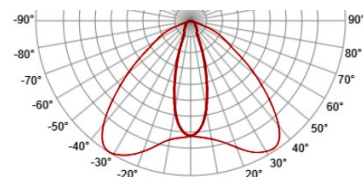

Г60.4 - ГЛУБОКАЯ

ASYMMETRIC

АС5.1 - АСИММЕТРИЧНАЯ

ELLIPSE

Э30Х90 - СИММЕТРИЧНАЯ СРЕДНЯЯ

РЕКОМЕНДАЦИИ ПО ЗАМЕНЕ ЭВЕРЕСТ НА ЭВЕРИКС.

Световая отдача и световой поток при одинаковой мощности у светильников Эверикс с электронным драйвером выше чем у светильников Эверест, а массогабаритные характеристики ниже.