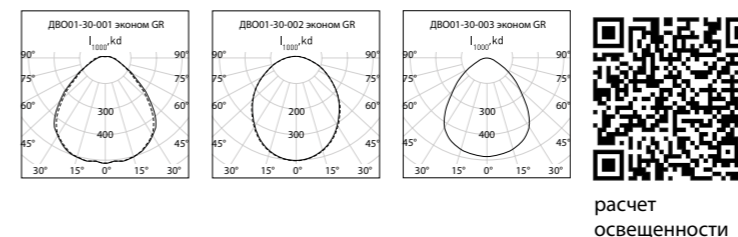

В таблице приведены только некоторые модификации светильников с блоком аварийного питания (с призматическим рассеивателем). Блоком аварийного питания могут комплектоваться все светильники серии ДВО/ДПО01 эконом GR.