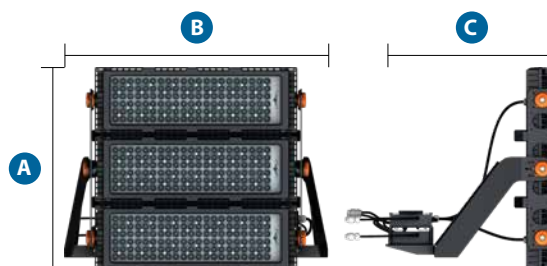

Особенности

- Эффективный теплоотвод обеспечивает длительный срок службы светодиодов и возможность установки в любом положении.
- Фортиус имеет действующий сертификат СТ-1.
- Сертификация МАТЧ-ТВ.
- Модульная конструкция. Регулировка угла наклона каждой секции с шагом в 5 град., повышает удобство юстировки, обеспечивает гибкую настройку светораспределения и расширяет диапазон применения.
- Лира с изменяемым углом наклона и фиксирующей накладкой.
- Управление светильниками по протоколу DMX512 (с поддержкой протокола RDM с возможностью обратной связи).
- Широкий набор оптик, под разные задачи.
- Цвет корпуса RAL9005.

	A	B	C
Ситиус	401 мм	465 мм	157 мм

Типы КСС

Ветровые районы
с I по VII по
СП 20.13330.2011

Климатические районы
II4...II11
по ГОСТ 16350

Особенности конструкции

- Мачты со стационарной короной могут иметь высоту ствола от 16 до 50 м и предназначены для установки до 60 прожекторов.
- Мачты со стационарной короной могут иметь различные варианты исполнения: с короной для прожекторов, молниеприемником, со светоотражающими панелями и т. д.
- Тип короны выбирается в зависимости от способа размещения, количества осветительных приборов и иного оборудования.
- Для доступа к короне на стволе мачты расположены лестницы, огороженные решеткой безопасности. На различной высоте могут быть расположены площадки для отдыха и размещения дополнительного оборудования.
- Стандартно в состав поставки мачт входит комплект электрооборудования, предназначенный для подключения прожекторов.