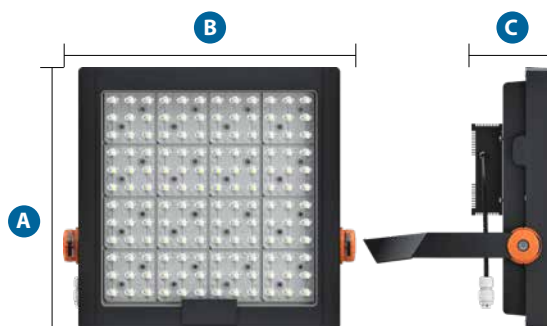

Особенности

- Эффективный теплоотвод обеспечивает длительный срок службы светодиодов и возможность установки в любом положении.
- Фортиус имеет действующий сертификат СТ-1.
- Сертификация МАТЧ-ТВ.
- Модульная конструкция. Регулировка угла наклона каждой секции с шагом в 5 град., повышает удобство юстировки, обеспечивает гибкую настройку светораспределения и расширяет диапазон применения.
- Лира с изменяемым углом наклона и фиксирующей накладкой.
- Управление светильниками по протоколу DMX512 (с поддержкой протокола RDM с возможностью обратной связи).
- Широкий набор оптик, под разные задачи.
- Цвет корпуса RAL9005.

	A	B	C
Фортиус 1260 Вт	677 мм	883 мм	571 мм

Типы КСС

Рекомендован для освещения спортивных объектов международного и национального класса соревнований, таких как футбольные стадионы, ледовые арены, теннисные корты, горнолыжные трассы, а также для промышленных объектов и больших пространств.

Особенности

- Литой алюминиевый корпус, покрытый порошковой краской.
- Светодиоды опционально: Cree.
- Современная групповая вторичная оптика, обеспечивающая эффективность до 90%. Материал оптической части – поликарбонат.
- Возможность регулировки угла наклона с шагом в 5 градусов.
- Рассеиватель – закалённое стекло.
- Возможность интеграции разъёма NEMA для беспроводного управления светильником. Также может управляться по протоколам DALI и 1-10 В.
- Коэффициент пульсации менее 1%.
- Цвет корпуса Interpon YW360F.