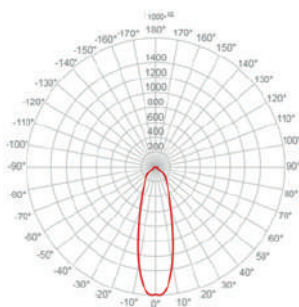

GALAD Урал LED

Типы оптики

Medium