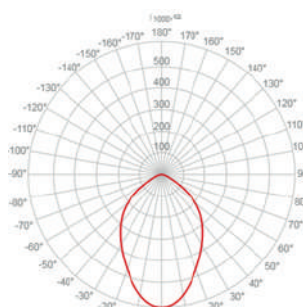

GALAD Урал LED

Типы оптики

Wide

Новые модификации

Код	Наименование	Мощность	Световой поток	Количество модулей
Световая отдача 135-140 лм/Вт. Ra80 4000K				
19537	GALAD Урал LED-100-Extra Wide (1/840/RAL7035/D/230V/0/GEN1)	100 Вт	14 000 лм	1
19538	GALAD Урал LED-100-Medium (1/840/RAL7035/D/230V/0/GEN1)	100 Вт	13 500 лм	1
19539	GALAD Урал LED-100-Wide (1/840/RAL7035/D/230V/0/GEN1)	100 Вт	13 500 лм	1
19540	GALAD Урал LED-150- Extra Wide (1/840/RAL7035/D/230V/0/GEN1)	150 Вт	21 200 лм	1
19541	GALAD Урал LED-150-Medium (1/840/RAL7035/D/230V/0/GEN1)	150 Вт	20 500 лм	1
19542	GALAD Урал LED-150-Wide (1/840/RAL7035/D/230V/0/GEN1)	150 Вт	20 500 лм	1
Световая отдача от 140 лм/Вт. Ra80 4000K				
19543	GALAD Урал LED-100-Extra Wide (1/14000/840/RAL7035/D/230V/0/GEN1)	100 Вт	14 500 лм	1
19544	GALAD Урал LED-100-Medium (1/14000/840/RAL7035/D/230V/0/GEN1)	100 Вт	14 000 лм	1
19545	GALAD Урал LED-100-Wide (1/14000/840/RAL7035/D/230V/0/GEN1)	100 Вт	14 000 лм	1
Световая отдача от 150 лм/Вт. Ra70 4000K				
19546	GALAD Урал LED-100-Extra Wide (1/15000/740/RAL7035/D/230V/0/GEN1)	100 Вт	15 000 лм	1
19547	GALAD Урал LED-100-Medium (1/15000/740/RAL7035/D/230V/0/GEN1)	100 Вт	15 000 лм	1
19548	GALAD Урал LED-100-Wide (1/15000/750/RAL7035/D/230V/0/GEN1)	100 Вт	15 000 лм	1