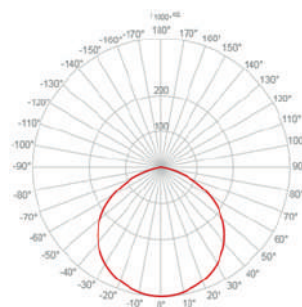

GALAD Урал LED

Типы оптики

Medium

Wide

Extra Wide
без оптики

Новые модификации

Код	Наименование	Мощность	Световой поток	Количество модулей
Световая отдача 135-140 лм/Вт. Ra80 4000K				
19537	GALAD Урал LED-100-Extra Wide (1/840/RAL7035/D/230V/0/GEN1)	100 Вт	14 000 лм	1
19538	GALAD Урал LED-100-Medium (1/840/RAL7035/D/230V/0/GEN1)	100 Вт	13 500 лм	1
19539	GALAD Урал LED-100-Wide (1/840/RAL7035/D/230V/0/GEN1)	100 Вт	13 500 лм	1
19540	GALAD Урал LED-150- Extra Wide (1/840/RAL7035/D/230V/0/GEN1)	150 Вт	21 200 лм	1
19541	GALAD Урал LED-150-Medium (1/840/RAL7035/D/230V/0/GEN1)	150 Вт	20 500 лм	1
19542	GALAD Урал LED-150-Wide (1/840/RAL7035/D/230V/0/GEN1)	150 Вт	20 500 лм	1
Световая отдача от 140 лм/Вт. Ra80 4000K				
19543	GALAD Урал LED-100-Extra Wide (1/14000/840/RAL7035/D/230V/0/GEN1)	100 Вт	14 500 лм	1
19544	GALAD Урал LED-100-Medium (1/14000/840/RAL7035/D/230V/0/GEN1)	100 Вт	14 000 лм	1
19545	GALAD Урал LED-100-Wide (1/14000/840/RAL7035/D/230V/0/GEN1)	100 Вт	14 000 лм	1
Световая отдача от 150 лм/Вт. Ra70 4000K				
19546	GALAD Урал LED-100-Extra Wide (1/15000/740/RAL7035/D/230V/0/GEN1)	100 Вт	15 000 лм	1
19547	GALAD Урал LED-100-Medium (1/15000/740/RAL7035/D/230V/0/GEN1)	100 Вт	15 000 лм	1
19548	GALAD Урал LED-100-Wide (1/15000/750/RAL7035/D/230V/0/GEN1)	100 Вт	15 000 лм	1