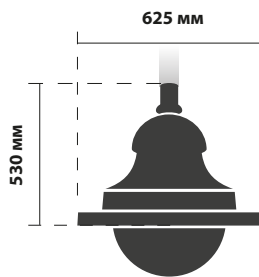

Международная
светотехническая
корпорация

БООС ЛАЙТИНГ ГРУПП

КАССИОПЕЯ LED (РЕТРО)

КАССИОПЕЯ LED (ПЕТРО)

ЦВЕТА КОРПУСА

МОЩНОСТЬ

40, 60, 80, 100, 120, 140, 160 Вт

КЛИМАТИЧЕСКОЕ ИСПОЛНЕНИЕ

IP65

ГАБАРИТЫ

- Корпус из коррозионно-стойкого алюминиевого сплава с порошковым покрытием.
- Прозрачный рассеиватель из ПММА толщиной 4 мм.
- Современная групповая вторичная оптика.
- Материал оптической части – поликарбонат.
- Защита от КЗ и ХХ, защита от перегрева.
- Типы КСС: ШО, ШОС, ШБ1, ШБ2, ШБ3