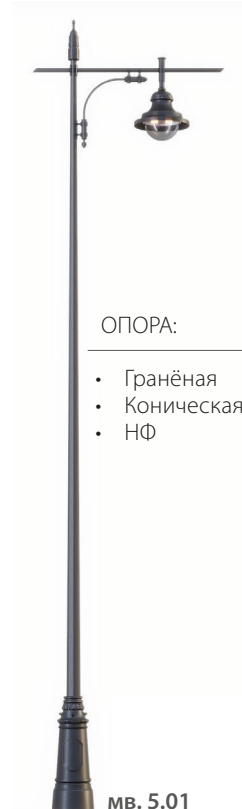

КОМПЛЕКТЫ ОСВЕТИТЕЛЬНЫЕ

9 м