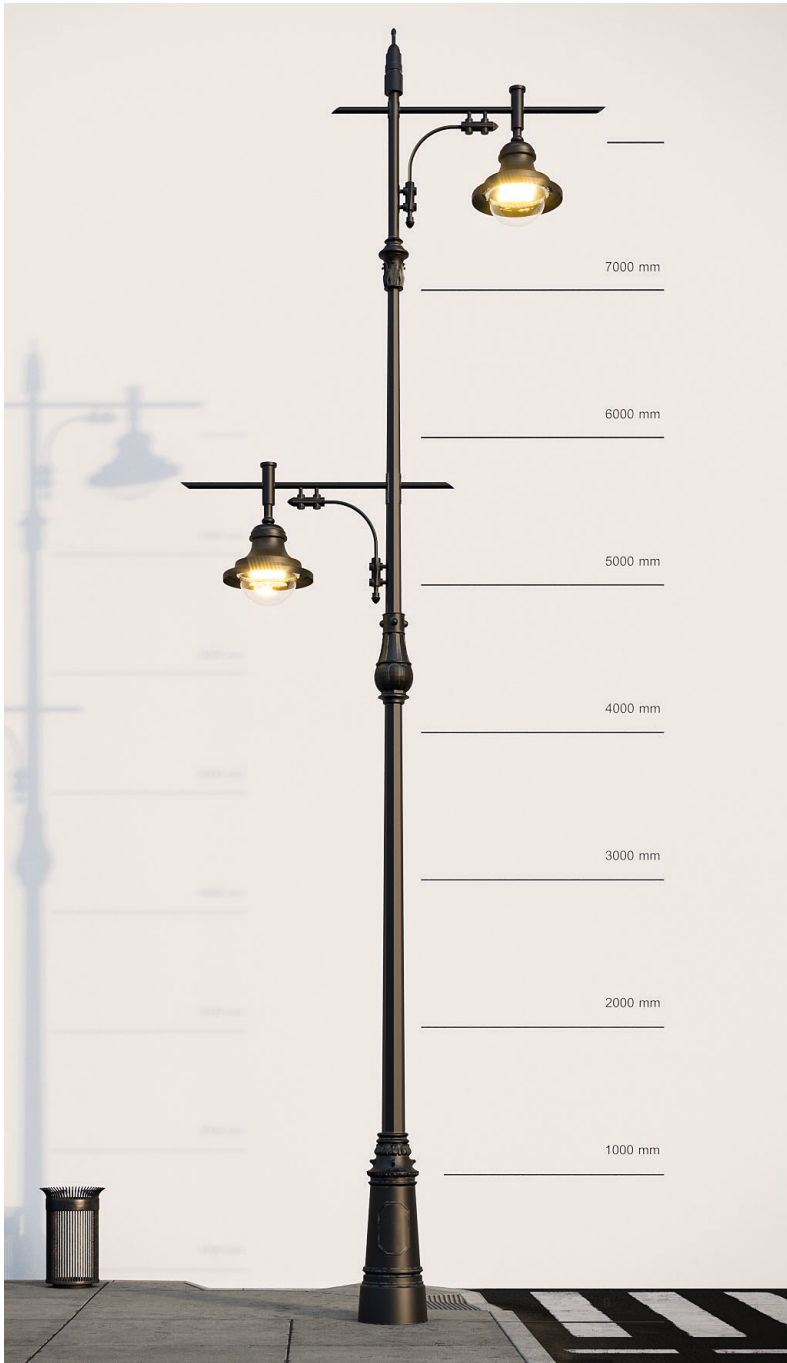

Международная
светотехническая
корпорация

БООС ЛАЙТИНГ ГРУПП

КАССИОПЕЯ LED (РЕТРО)

КАССИОПЕЯ LED (ПЕТРО)

ЦВЕТА КОРПУСА

МОЩНОСТЬ

40, 60, 80, 100, 120, 140, 160 Вт

КЛИМАТИЧЕСКОЕ ИСПОЛНЕНИЕ

ТАБЛИЦА МОДИФИКАЦИЙ

Гл. код	Наименование	Мощность, Вт
24771	GALAD Кассиопея LED-40-ШО/С1 (740/RAL7040/D/0/ORN2/GEN2/Петро)	40
24777	GALAD Кассиопея LED-40-ШО/С1 (730/RAL7040/D/0/ORN2/GEN2/Петро)	40
24782	GALAD Кассиопея LED-40-ШО/С1 (740/RAL9011/D/0/ORN2/GEN2/Петро)	40
24787	GALAD Кассиопея LED-40-ШО/С1 (730/RAL9011/D/0/ORN2/GEN2/Петро)	40
24772	GALAD Кассиопея LED-60-ШО/С1 (740/RAL7040/D/0/ORN2/GEN2/Петро)	60
24778	GALAD Кассиопея LED-60-ШО/С1 (730/RAL7040/D/0/ORN2/GEN2/Петро)	60
24783	GALAD Кассиопея LED-60-ШО/С1 (740/RAL9011/D/0/ORN2/GEN2/Петро)	60
24788	GALAD Кассиопея LED-60-ШО/С1 (730/RAL9011/D/0/ORN2/GEN2/Петро)	60
24773	GALAD Кассиопея LED-80-ШО/С1 (740/RAL7040/D/0/ORN2/GEN2/Петро)	80
24779	GALAD Кассиопея LED-80-ШО/С1 (730/RAL7040/D/0/ORN2/GEN2/Петро)	80
24784	GALAD Кассиопея LED-80-ШО/С1 (740/RAL9011/D/0/ORN2/GEN2/Петро)	80
24789	GALAD Кассиопея LED-80-ШО/С1 (730/RAL9011/D/0/ORN2/GEN2/Петро)	80
24769	GALAD Кассиопея LED-100-ШО/С1 (740/RAL7040/D/0/ORN2/GEN2/Петро)	100
24774	GALAD Кассиопея LED-100-ШО/С1 (730/RAL7040/D/0/ORN2/GEN2/Петро)	100
24780	GALAD Кассиопея LED-100-ШО/С1 (740/RAL9011/D/0/ORN2/GEN2/Петро)	100
24785	GALAD Кассиопея LED-100-ШО/С1 (730/RAL9011/D/0/ORN2/GEN2/Петро)	100
24770	GALAD Кассиопея LED-120-ШО/С1 (740/RAL7040/D/0/ORN2/GEN2/Петро)	120
24776	GALAD Кассиопея LED-120-ШО/С1 (730/RAL7040/D/0/ORN2/GEN2/Петро)	120
24781	GALAD Кассиопея LED-120-ШО/С1 (740/RAL9011/D/0/ORN2/GEN2/Петро)	120
24786	GALAD Кассиопея LED-120-ШО/С1 (730/RAL9011/D/0/ORN2/GEN2/Петро)	120

КОМПЛЕКТЫ ОСВЕТИТЕЛЬНЫЕ

9 м

КОМПЛЕКТЫ ОСВЕТИТЕЛЬНЫЕ

9 м

6 м

КОМПЛЕКТЫ ОСВЕТИТЕЛЬНЫЕ

Переходник чугунный-1

Кронштейн декоративный