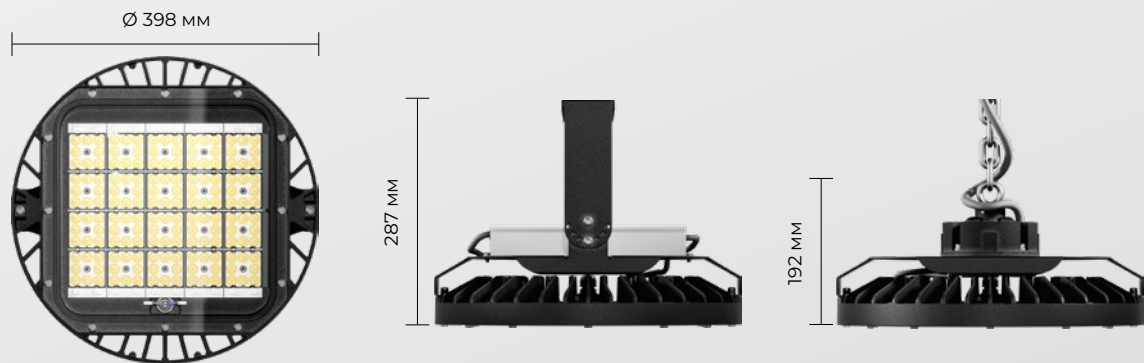

Таблица модификаций

Код	Наименование	Мощность, Вт	Световой поток, лм	Тип установки	Тип драйвера
23343	GALAD Иллюминатор LED-100-K30.6-IP66-Y1(1/RING/840/RAL9005/TG/AC230/D/X/G2)	100	14 000	На подвес	Круглый драйвер
23344	GALAD Иллюминатор LED-100-Г60.6-IP66-Y1(1/RING/840/RAL9005/TG/AC230/D/X/G2)	100	14 300		
23345	GALAD Иллюминатор LED-100-Г90.6-IP66-Y1(1/RING/840/RAL9005/TG/AC230/D/X/G2)	100	14 500		
23346	GALAD Иллюминатор LED-100-Д120-IP66-Y1(1/RING/840/RAL9005/TG/AC230/D/X/G2)	100	14 300		
23347	GALAD Иллюминатор LED-150-K30.6-IP66-Y1(1/RING/840/RAL9005/TG/AC230/D/X/G2)	150	21 000		
23348	GALAD Иллюминатор LED-150-Г60.6-IP66-Y1(1/RING/840/RAL9005/TG/AC230/D/X/G2)	150	21 450		
23349	GALAD Иллюминатор LED-150-Г90.6-IP66-Y1(1/RING/840/RAL9005/TG/AC230/D/X/G2)	150	21 750		
23350	GALAD Иллюминатор LED-150-Д120-IP66-Y1(1/RING/840/RAL9005/TG/AC230/D/X/G2)	150	21 450		
23351	GALAD Иллюминатор LED-200-K30.6-IP66-Y1(1/RING/840/RAL9005/TG/AC230/D/X/G2)	200	28 000		
23352	GALAD Иллюминатор LED-200-Г60.6-IP66-Y1(1/RING/840/RAL9005/TG/AC230/D/X/G2)	200	28 600		
23353	GALAD Иллюминатор LED-200-Г90.6-IP66-Y1(1/RING/840/RAL9005/TG/AC230/D/X/G2)	200	29 000		
23354	GALAD Иллюминатор LED-200-Д120-IP66-Y1(1/RING/840/RAL9005/TG/AC230/D/X/G2)	200	28 600		
23355	GALAD Иллюминатор LED-250-K30.6-IP66-Y1(1/RING/840/RAL9005/TG/AC230/D/X/G2)	250	33 600		
23356	GALAD Иллюминатор LED-250-Г60.6-IP66-Y1(1/RING/840/RAL9005/TG/AC230/D/X/G2)	250	34 320		
23357	GALAD Иллюминатор LED-250-Г90.6-IP66-Y1(1/RING/840/RAL9005/TG/AC230/D/X/G2)	250	34 800		
23358	GALAD Иллюминатор LED-250-Д120-IP66-Y1(1/RING/840/RAL9005/TG/AC230/D/X/G2)	250	34 320		
24483	GALAD Иллюминатор LED-100-Г60.6-IP66-Y1(1/LIRA/840/RAL9005/TG/AC230/D/X/G2)	100	14 300	На лиру	Круглый драйвер
24487	GALAD Иллюминатор LED-150-Г60.6-IP66-Y1(1/LIRA/840/RAL9005/TG/AC230/D/X/G2)	150	21 450		
24491	GALAD Иллюминатор LED-200-Г60.6-IP66-Y1(1/LIRA/840/RAL9005/TG/AC230/D/X/G2)	200	28 600		
24495	GALAD Иллюминатор LED-250-Г60.6-IP66-Y1(1/LIRA/840/RAL9005/TG/AC230/D/X/G2)	250	34 320		
24952	GALAD Иллюминатор LED-250-Д120-IP66-Y1(1/LIRA/840/RAL9005/TG/AC230/D/X/G2)	250	35 000	На лиру	Прямоугольный драйвер