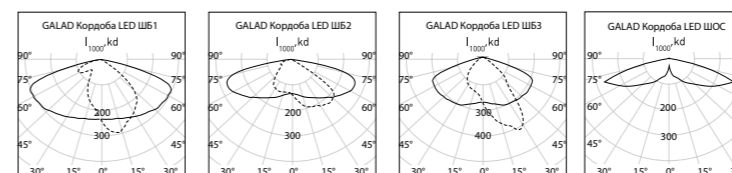

Таблица модификаций

Наименование	Мощность, Вт	Световой поток, лм	Тцв, К	Тип КСС
GALAD Кордоба Torde LED-10-ШОС/Т60 (6/1/4kV/NW/0/YW360F/1)	10	1000	4000	ШОС
GALAD Кордоба Torde LED-20-ШОС/Т60 (12/1/4kV/NW/0/YW360F/1)	20	2200	4000	ШОС
GALAD Кордоба Torde LED-35-ШОС/Т60 (18/1/4kV/NW/0/YW360F/1)	35	3800	4000	ШОС
GALAD Кордоба Torde LED-50-ШОС/Т60 (24/1/4kV/NW/0/YW360F/1)	50	5600	4000	ШОС
GALAD Кордоба Torde LED-61-ШОС/Т60 (30/1/4kV/NW/0/YW360F/1)	61	6600	4000	ШОС
GALAD Кордоба Torde LED-74-ШОС/Т60 (36/1/4kV/NW/0/YW360F/1)	74	8000	4000	ШОС