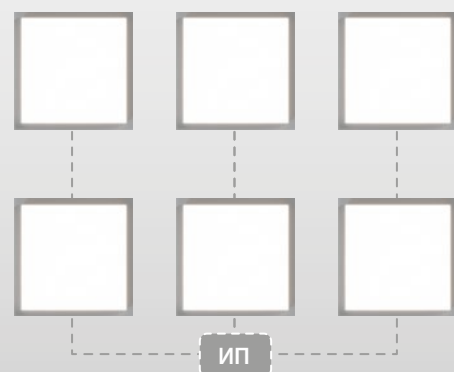

## Для потолков Грильято

GALAD Интеркуб LED-6-D120-IP20-УХЛ4 (I/L100/940/RAL9016/PC.OP/AC230/I/D/X/W/S/G1)

GALAD Интеркуб LED-6-D120-IP54-УХЛ4 (I/L100/940/RAL9016/PC.OP/AC230/I/D/X/W/S/G1)

6–36 Вт

>85  
лм/Вт

CRI 90

3 000 К  
4 000 К

Варианты подключения: одиночное или группами по 2 / 4 / 6 штук на 1 источник питания