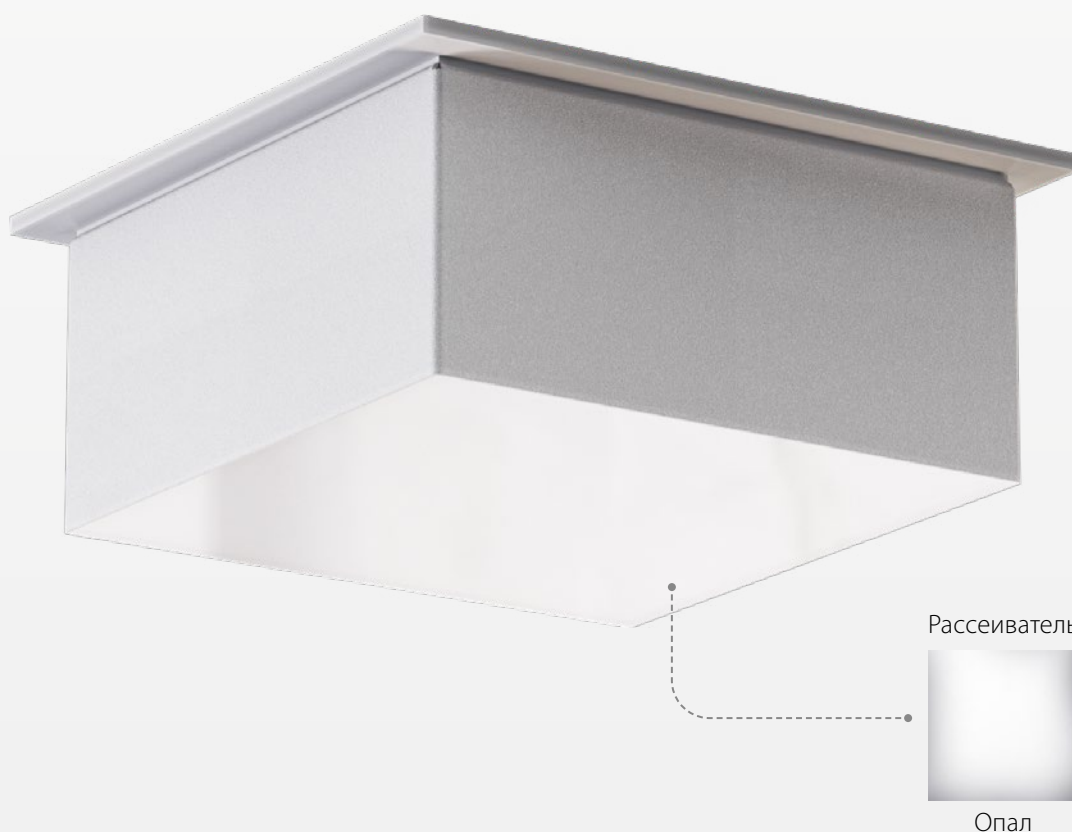

Интеркуб

Для потолков Грильято

GALAD Интеркуб LED-6-D120-IP20-УХЛ4 (I/L100/940/RAL9016/PC.OP/AC230/I/D/X/W/S/G1)

GALAD Интеркуб LED-6-D120-IP54-УХЛ4 (I/L100/940/RAL9016/PC.OP/AC230/I/D/X/W/S/G1)

6–36 Вт

>85
лм/Вт

CRI 90

3 000 К
4 000 К