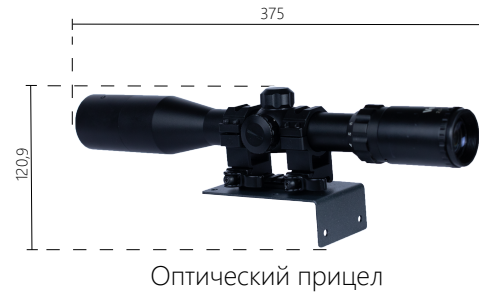

Наименование	Код
Комплект нацеливания прожектора Фортиус с оптическим прицелом	22396
Описание	
Оптический прицел - зрительная труба с прицельной сеткой. Позволяет обнаруживать точку нацеливания прожектора на поле через окуляр. Удобное применение для мачт высотой до 30 м.	

Наименование	Код
Комплект нацеливания прожектора Фортиус с лазерной указкой	22397
Описание	
Лазерный прицел - компактный прибор, в ручном режиме лазерный луч легко можно навести в необходимую точку нацеливания на поле/площадке. Удобное применение для мачт высотой более 30 м.	

Скоба

Комплект состоит из скобы, которая устанавливается на корпус Фортиуса, на неё устанавливается планка Пикатинни, на которую крепится лазерная указка или оптический прицел.

Монтаж

Лазерная указка и прицел крепится к секции прожектора с помощью двух винтов М5, входящих в комплект поставки указки.