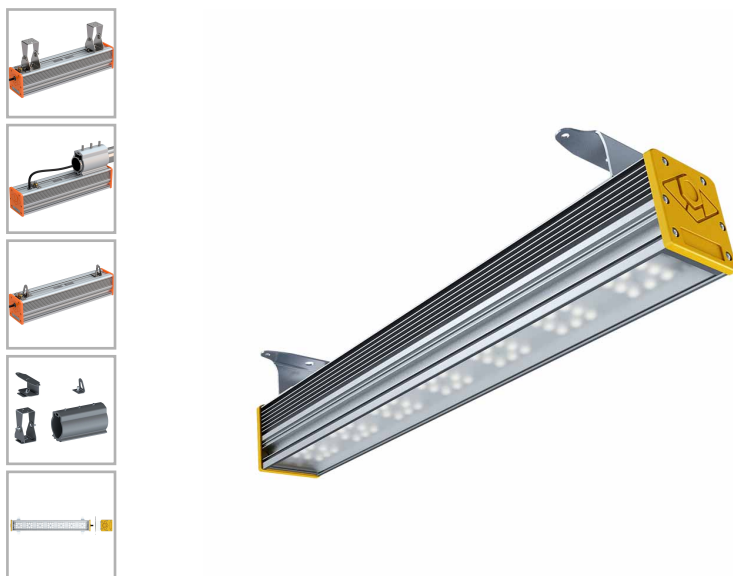

EL-Line-Ex

Особенности

- Взрывозащищенный светильник с маркировкой 1Ex mb IIC T6 X
- Большой выбор креплений для решения самых разнообразных задач
- Корпус: алюминиевый анодированный, устойчивый к агрессивной среде

21050	EL-Line-Ex-100-SM-CPC-230	100 Вт	11500 лм	5000 K	IP67	980x86x192,5 мм
21051	EL-Line-Ex-120-SM-CPC-230	120 Вт	13700 лм	5000 K	IP67	1170x86x192,5 мм
21053	EL-Line-Ex-2x60-SM-CPC-230	120 Вт	13700 лм	5000 K	IP67	605x186x170,5 мм
21054	EL-Line-Ex-2x80-SM-CPC-230	160 Вт	18400 лм	5000 K	IP67	780x186x170,5 мм
21045	EL-Line-Ex-20-SM-CPC-230	20 Вт	2400 лм	5000 K	IP67	415x86x192,5 мм
21055	EL-Line-Ex-2x100-SM-CPC-230	200 Вт	23000 лм	5000 K	IP67	980x186x170,5 мм
21056	EL-Line-Ex-2x120-SM-CPC-230	240 Вт	27400 лм	5000 K	IP67	1170x186x170,5 мм
21046	EL-Line-Ex-30-SM-CPC-230	30 Вт	3400 лм	5000 K	IP67	415x86x192,5 мм
21047	EL-Line-Ex-40-SM-CPC-230	40 Вт	4600 лм	5000 K	IP67	415x86x192,5 мм

Модификации						
Код	Наименование	Мощность	Световой поток	Цветовая температура	Степень защиты	Габариты

▲ Способ установки светильника: Консольный

21048	EL-Line-Ex-60-SM-CPC-230	60 Вт	6900 лм	5000 К	IP67	605x86x192,5 мм
21049	EL-Line-Ex-80-SM-CPC-230	80 Вт	9200 лм	5000 К	IP67	780x86x192,5 мм
21052	EL-Line-Ex-2x40-SM-CPC-230	80 Вт	9200 лм	5000 К	IP67	415x186x170,5 мм

▲ Способ установки светильника: Пристраиваемый

21074	EL-Line-Ex-100-UC-CPC-230	100 Вт	11500 лм	5000 К	IP67	980x136x130 мм
21075	EL-Line-Ex-120-UC-CPC-230	120 Вт	13700 лм	5000 К	IP67	1170x136x130 мм
21077	EL-Line-Ex-2x60-UC-CPC-230	120 Вт	13700 лм	5000 К	IP67	605x240x135 мм
21078	EL-Line-Ex-2x80-UC-CPC-230	160 Вт	18400 лм	5000 К	IP67	780x240x135 мм
21069	EL-Line-Ex-20-UC-CPC-230	20 Вт	2400 лм	5000 К	IP67	415x136x130 мм
21079	EL-Line-Ex-2x100-UC-CPC-230	200 Вт	23000 лм	5000 К	IP67	980x240x135 мм
21080	EL-Line-Ex-2x120-UC-CPC-230	240 Вт	27400 лм	5000 К	IP67	1170x240x135 мм