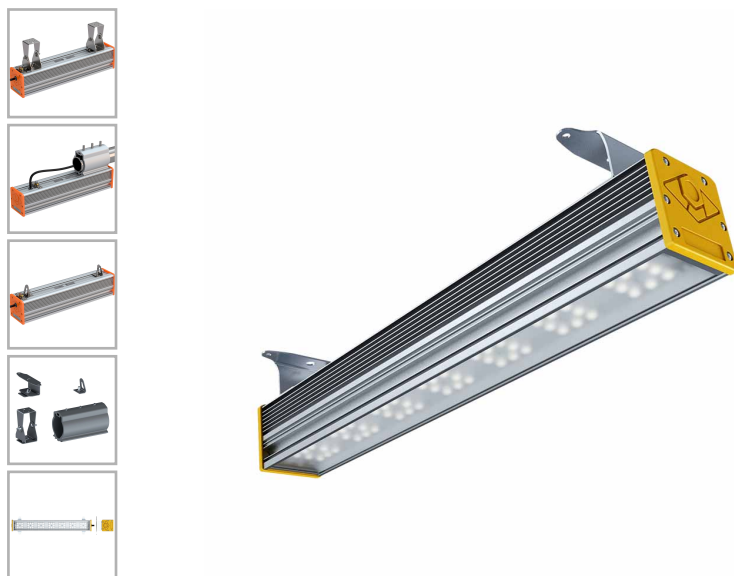

## EL-Line-Ex LED

### Особенности

- Взрывозащищенный светильник с маркировкой 1Ex mb IIC T6 X
- Большой выбор креплений для решения самых разнообразных задач
- Корпус: алюминиевый анодированный, устойчивый к агрессивной среде

▲ Способ установки светильника: Консольный

21050	EL-Line-Ex-100-SM-CPC-230	100 Вт	11500 лм	5000 K	IP67	980x86x192,5 мм
21051	EL-Line-Ex-120-SM-CPC-230	120 Вт	13700 лм	5000 K	IP67	1170x86x192,5 мм
21053	EL-Line-Ex-2x60-SM-CPC-230	120 Вт	13700 лм	5000 K	IP67	605x186x170,5 мм
21054	EL-Line-Ex-2x80-SM-CPC-230	160 Вт	18400 лм	5000 K	IP67	780x186x170,5 мм
21045	EL-Line-Ex-20-SM-CPC-230	20 Вт	2400 лм	5000 K	IP67	415x86x192,5 мм
21055	EL-Line-Ex-2x100-SM-CPC-230	200 Вт	23000 лм	5000 K	IP67	980x186x170,5 мм
21056	EL-Line-Ex-2x120-SM-CPC-230	240 Вт	27400 лм	5000 K	IP67	1170x186x170,5 мм
21046	EL-Line-Ex-30-SM-CPC-230	30 Вт	3400 лм	5000 K	IP67	415x86x192,5 мм
21047	EL-Line-Ex-40-SM-CPC-230	40 Вт	4600 лм	5000 K	IP67	415x86x192,5 мм

▲ Способ установки светильника: Пристраиваемый

21074	EL-Line-Ex-100-UC-CPC-230	100 Вт	11500 лм	5000 К	IP67	980x136x130 мм
21075	EL-Line-Ex-120-UC-CPC-230	120 Вт	13700 лм	5000 К	IP67	1170x136x130 мм
21077	EL-Line-Ex-2x60-UC-CPC-230	120 Вт	13700 лм	5000 К	IP67	605x240x135 мм
21078	EL-Line-Ex-2x80-UC-CPC-230	160 Вт	18400 лм	5000 К	IP67	780x240x135 мм
21069	EL-Line-Ex-20-UC-CPC-230	20 Вт	2400 лм	5000 К	IP67	415x136x130 мм
21079	EL-Line-Ex-2x100-UC-CPC-230	200 Вт	23000 лм	5000 К	IP67	980x240x135 мм
21080	EL-Line-Ex-2x120-UC-CPC-230	240 Вт	27400 лм	5000 К	IP67	1170x240x135 мм