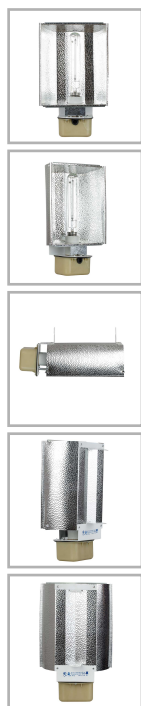

ЖСП44-002

Особенности

- Светильник для теплиц и агропромышленности
- Долговечность: металлические детали защищены порошковым покрытием и устойчивы к агрессивной среде
- Отражатель обработан электрохимической полировкой и анодированием, защищен от окисления и коррозии
- Обмотка балластного дросселя залита двухкомпонентным полиуретановым компаундом
- Съёмный отражатель светильника изготовлен из ячеистогосветотехнического алюминия ALANOD с высоким коэффициентом отражения (для светильника ЖСП44-600-002).
- Светильник рекомендуется устанавливать на тросе

Цвет

 По умолчанию:
Белый

 Покраска
в любой цвет

Модификации

Код	Наименование	Напряжени е сети	Световой поток	Кэффицие нт мощности	Тип КСС	КПД	IP опт. отсека	IP ПРА	Масса
-----	--------------	---------------------	-------------------	-------------------------	---------	-----	-------------------	--------	-------

▲ Габариты: 435x256x210 мм

01672	ЖСП44-600-002 У5	230 ± 10% В	81000 лм	0,9	полуширока я	90 %	IP21	IP54	10,65 кг
-------	------------------	-------------	----------	-----	-----------------	------	------	------	----------

▲ Габариты: 435x265x210 мм

01903	ЖСП44-400-002 У5	230 ± 10% В	43200 лм	0,9	полуширока я	80 %	IP22	IP54	9 кг
08686	ЖСП44-600-003	380 ± 10% В	69600 лм	0,9	полуширока я	80 %	IP22	IP54	10,85 кг