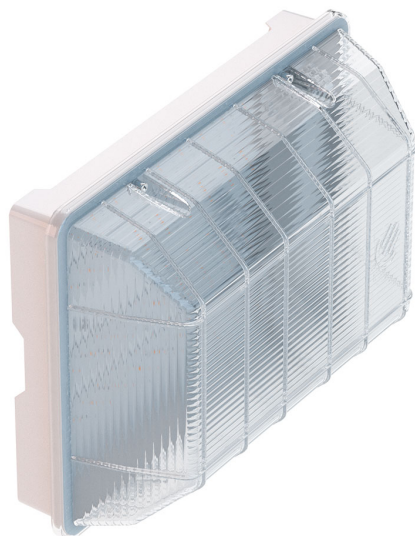

ЖБУ/РБУ/ГБУ02

от 3940 руб.

Особенности

- Антивандальный светильник для пешеходных переходов.
- Ударопрочное защитное стекло: светостабилизированный поликарбонат с ребрами жесткости, сохраняет коэффициент пропускания с течением времени
- Корпус: алюминиевый, устойчивый к агрессивной среде
- Отражатель: алюминиевый анодированный, с высоким коэффициентом отражения
- Цветовая температура, цветопередача и световой поток определяются лампой. Лампа в комплект поставки не входит.

Цвет

По умолчанию:
Белый

Покраска
в любой цвет

Модификации

Код	Наименование	Мощность	Патрон	КПД	Тип КСС	Степень защиты	Климатическое исполнение	Масса
-----	--------------	----------	--------	-----	---------	----------------	--------------------------	-------

▲ Габариты: 410x330x180 мм

▲ Тип лампы: ДНаТ

00246	ЖБУ02-100-002	100 Вт	E40	80 %	косинусная	IP54	УХЛ1	5,4 кг
00248	ЖБУ02-70-002	70 Вт	E27	77 %	косинусная	IP54	УХЛ1	5,3 кг

▲ Тип лампы: ДРИ

00242	ГБУ02-100-002	100 Вт	E27	75 %	косинусная	IP54	УХЛ1	5,3 кг
00243	ГБУ02-70-002	70 Вт	E27	80 %	косинусная	IP54	УХЛ1	5,3 кг