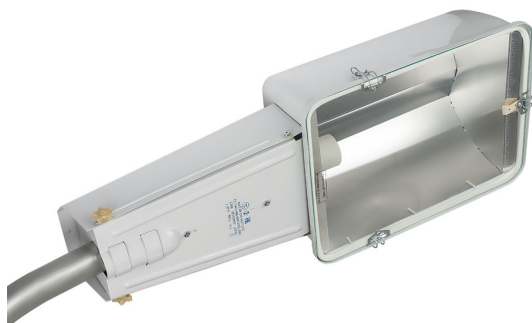

## ЖКУ/РКУ28

от 2525 руб.

### Особенности

- Эконом сегмент. От Кавказа до Якутии. Просто и надежно
- Ударопрочное защитное стекло: светостабилизированный полиметилметакрилат или силикатное закаленное, сохраняет коэффициент пропускания с течением времени
- Корпус: стальной с порошковым покрытием, устойчивый к агрессивной среде
- Отражатель: алюминиевый анодированный, с высоким коэффициентом отражения
- Легкий монтаж и возможность замены комплектующих
- Цветовая температура, цветопередача и световой поток определяются лампой. Лампа в комплект поставки не входит.

### Цвет

По умолчанию:  
Белый

Покраска  
в любой цвет