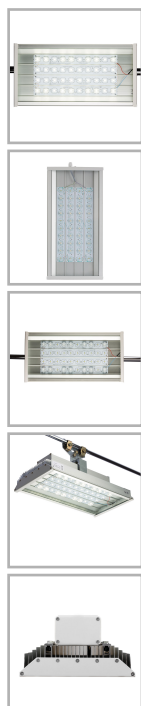

## GALAD Стандарт LED

от 14789 руб.

### Особенности

- Массовый сегмент. Масштабируемый светильник на основе алюминиевого профиля
- Модульный корпус: алюминиевый анодированный, устойчивый к агрессивной среде
- Устойчивость к скачкам напряжения
- Ударопрочное стекло сохраняет коэффициент пропускания с течением времени

### Модификации

Код	Наименование	Световой поток	Цветовая температура	Тип КСС	Климатическое исполнение	Степень защиты
-----	--------------	----------------	----------------------	---------	--------------------------	----------------

▲ Габариты: 470x225x155 мм

▲ Мощность: 100 Вт

09315	GALAD Стандарт LED-100-K/K50	9500 лм	4000 К	косинусная	УХЛ1	IP65
09313	GALAD Стандарт LED-100-ШБ/K50	9500 лм	4000 К	широкая боковая	УХЛ1	IP65
09314	GALAD Стандарт LED-100-ШО/K50	9500 лм	4000 К	широкая осевая	УХЛ1	IP65