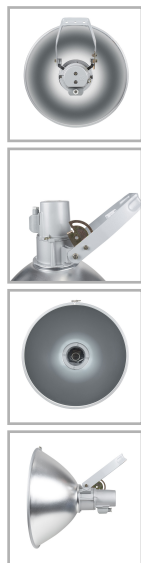

ЖО/РО/ГО07

от 7712 руб.

Особенности

- Самый мощный круглосимметричный прожектор - для максимальной дальности
- Возможность регулировки положения лампы для изменения КСС
- Корпус: алюминиевый с порошковым покрытием, устойчивый к агрессивной среде
- Отражатель: алюминиевый анодированный, с высоким коэффициентом отражения
- Ударопрочное стекло сохраняет коэффициент пропускания с течением времени
- Цветовая температура, цветопередача и световой поток определяются лампой. Лампа в комплект поставки не входит.

Цвет

 По умолчанию:
Белый

 Покраска
в любой цвет

Модификации

Код	Наименование	Мощность	Патрон	КПД	Угол рассеяния	Тип КСС	Степень защиты	Климатическое исполнение	Габариты
-----	--------------	----------	--------	-----	----------------	---------	----------------	--------------------------	----------

▲ Тип лампы: ДНаТ

00441	ЖО07-1000-001	1000 Вт	E40	65 %	30 град	концентрированная	IP65	УХЛ1	490x630x675 мм
00442	ЖО07-150-001	150 Вт	E40	55 %	18 град	концентрированная	IP65	УХЛ1	440x530x645 мм
00444	ЖО07-250-001	250 Вт	E40	56 %	25 град	концентрированная	IP65	УХЛ1	440x530x645 мм
00446	ЖО07-400-001	400 Вт	E40	63 %	24 град	концентрированная	IP65	УХЛ1	440x530x645 мм
00448	ЖО07-600-001	600 Вт	E40	57 %	24 град	концентрированная	IP65	УХЛ1	490x630x675 мм