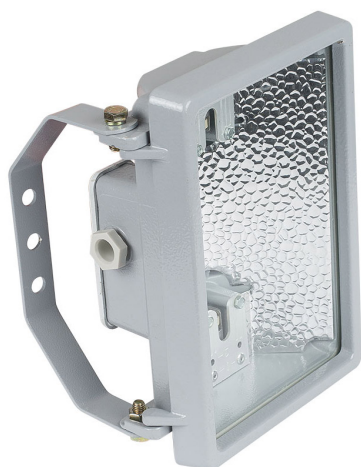

GALAD ГО/ИО/ЛО04

Особенности

- Классический бюджетный многоцелевой прожектор
- Корпус: алюминиевый с порошковым покрытием, устойчивый к агрессивной среде
- Отражатель: алюминиевый анодированный, с высоким коэффициентом отражения
- Ударопрочное стекло сохраняет коэффициент пропускания с течением времени
- Цветовая температура, цветопередача и световой поток определяются лампой. Лампа в комплект поставки не входит.

Цвет

По умолчанию:
Серый

Модификации

Код	Наименование	Мощность	Патрон	КПД	Угол рассеяния	Тип КСС	Степень защиты	Климатическое исполнение	Габариты
▲ Тип лампы: ДРИ									
00382	ГО04-150-004 : симметр.	150 Вт	RX7s	71 %	114/100 °	симметричная	IP65	УХЛ1	270x130x41 5 мм
00397	ГО04-70-004 : симметр.	70 Вт	RX7s	71 %	118/102 °	симметричная	IP65	УХЛ1	270x130x41 5 мм
▲ Тип лампы: КГ									
00466	ИО04-500-002 : симметр.	500 Вт	R7s	68 %	118/102 °	симметричная	IP65	УХЛ1	250x105x28 5 мм
▲ Тип лампы: КЛЛ									
00473	ЛО04-15-001 : симметр.	15 Вт	E27	54 %	134/125 °	симметричная	IP65	У1	250x105x28 5 мм