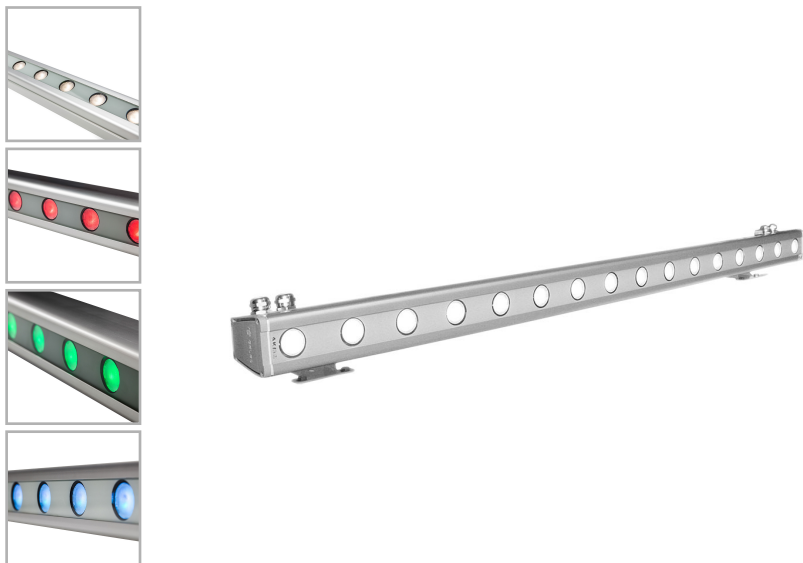

GALAD Альтаир LED

от 19734 руб.

Особенности

- Привлекательный дизайн с обтекаемой формой
- Возможность управления светильником по протоколу DMX-512 для создания цветодинамического эффекта
- Эффективное светораспределение за счет специальной вторичной оптики
- Комплектация белыми, цветными и RGBW светодиодами
- Высокая абразивостойкость и малая адгезия к загрязнению
- Возможность перемещения узла крепления вдоль паза

▲ Габариты:

▲ Габариты: 1215x65x85 мм

09139	GALAD Альтаир LED-20-Ellipse/Red 1200	20 Вт	1080 лм	- К	Red	Ellipse	IP65	4,9 кг
09149	GALAD Альтаир LED-20-Extra Wide/Red 1200	20 Вт	1080 лм	- К	Red	Extra Wide	IP65	4,9 кг
09151	GALAD Альтаир LED-20-Ellipse/W3000 1200	20 Вт	1730 лм	3000 К	W	Ellipse	IP65	4,9 кг
09152	GALAD Альтаир LED-20-Ellipse/W4000 1200	20 Вт	1730 лм	4000 К	W	Ellipse	IP65	4,9 кг
09135	GALAD Альтаир LED-20-Extra Wide/W3000 1200	20 Вт	1730 лм	3000 К	W	Extra Wide	IP65	4,9 кг
09136	GALAD Альтаир LED-20-Extra Wide/W4000 1200	20 Вт	1730 лм	4000 К	W	Extra Wide	IP65	4,9 кг