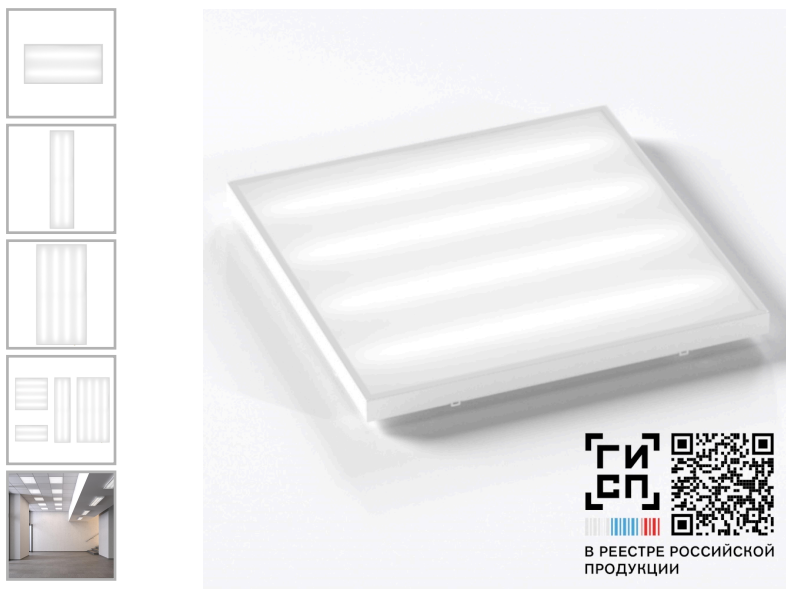

GALAD Константа LED

Особенности

- Универсальный офисный светильник
- Степень защиты IP20 и IP54
- Индекс цветопередачи 80 и 90
- Исполнение с блоком аварийного питания и управлением

Цвет

 По умолчанию:
Белый

Модификации

Код	Наименование	Мощность	Световой поток	Цветовая температура	Цветопередача	Степень защиты	Способ установки светильника	Примечание
▲ Габариты: 595x295x35 мм								
22633	GALAD Константа LED -18-D120-IP20-УХЛ4(U/595x295/840/RAL9016/PS.OP/AC230/I/D/X/B/S/G1)	18 Вт	2195 лм	4000 К	80	IP20	накладной/встраиваемый в потолок Армстронг	
22636	GALAD Константа LED -18-D120-IP20-УХЛ4(U/595x295/840/RAL9016/PS.OP/AC230/I/D.EL1/X/B/S/G1)	18 Вт	2195 лм	4000 К	80	IP20	накладной/встраиваемый в потолок Армстронг	Блок аварийного питания
22637	GALAD Константа LED -18-D120-IP20-УХЛ4(U/595x295/940/RAL9016/PS.OP/AC230/I/D.EL1/X/B/S/G1)	18 Вт	2070 лм	4000 К	90	IP20	накладной/встраиваемый в потолок Армстронг	Блок аварийного питания
22634	GALAD Константа LED -18-D120-IP20-УХЛ4(U/595x295/940/RAL9016/PS.OP/AC230/I/D/X/B/S/G1)	18 Вт	2070 лм	4000 К	90	IP20	накладной/встраиваемый в потолок Армстронг	