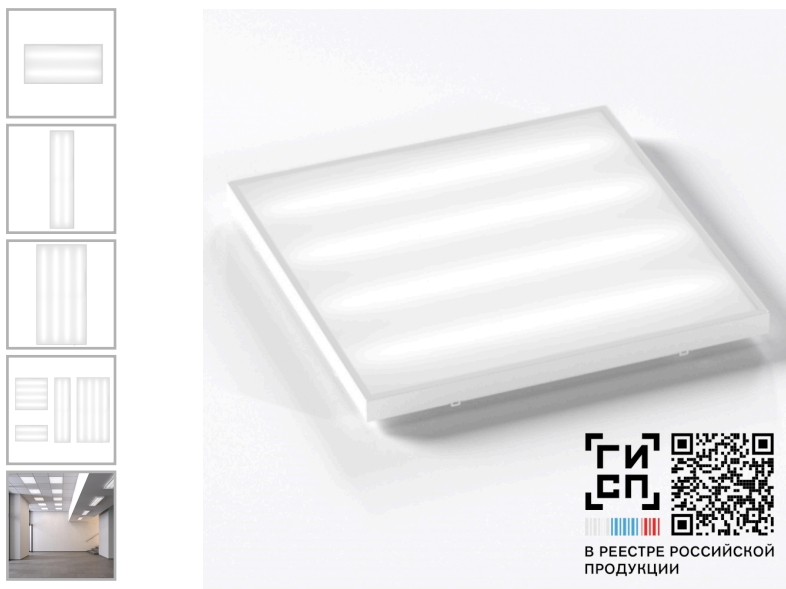

## GALAD Константа LED

### Цвет

 По умолчанию:  
Белый

### Модификации

Код	Наименование	Мощность	Световой поток	Цветовая температура	Цветопередача	Степень защиты	Способ установки светильника	Примечание
▲ Габариты: 595x295x35 мм								
22633	GALAD Константа LED -18-D120-IP20-УХЛ4(U/595x295/840/RAL9016/PS.OP/AC230/I/D/X/B/S/G1)	18 Вт	2195 лм	4000 К	80	IP20	накладной/встраиваемый в потолок Армстронг	
22636	GALAD Константа LED -18-D120-IP20-УХЛ4(U/595x295/840/RAL9016/PS.OP/AC230/I/D.EL1/X/B/S/G1)	18 Вт	2195 лм	4000 К	80	IP20	накладной/встраиваемый в потолок Армстронг	Блок аварийного питания
22637	GALAD Константа LED -18-D120-IP20-УХЛ4(U/595x295/940/RAL9016/PS.OP/AC230/I/D.EL1/X/B/S/G1)	18 Вт	2070 лм	4000 К	90	IP20	накладной/встраиваемый в потолок Армстронг	Блок аварийного питания
22634	GALAD Константа LED -18-D120-IP20-УХЛ4(U/595x295/940/RAL9016/PS.OP/AC230/I/D/X/B/S/G1)	18 Вт	2070 лм	4000 К	90	IP20	накладной/встраиваемый в потолок Армстронг	