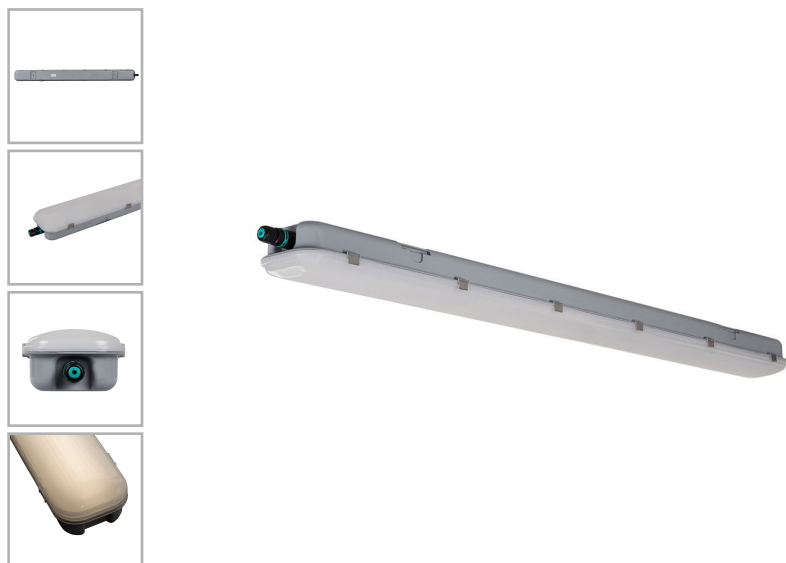

GALAD Арклайн Стандарт LED

Особенности

- Для невысоких потолков и и сборочных столов, полупрозрачный рассеиватель
- Простой монтаж - сначала крепится арматура, потом светильник. Разметка для монтажа на упаковке.
- II-й класс защиты от поражения электрическим током
- Возможность магистрального (сквозного) подключения

▲ Габариты: 1200x115x70 мм

13083	GALAD Арклайн Стандарт LED-36 (3500/740/OP/PS/0/GEN1)	36 Вт	3500 лм	4000 К	Опаловый	IP65	2,2 кг
13084	GALAD Арклайн Стандарт LED-36 (3500/740/OP/PS/EL1/0/GEN1)	36 Вт	3500 лм	4000 К	Опаловый	IP65	2,3 кг
13085	GALAD Арклайн Стандарт LED-36 (3500/740/OP/PS/TW/0/GEN1)	36 Вт	3500 лм	4000 К	Опаловый	IP65	2,4 кг
13086	GALAD Арклайн Стандарт LED-36 (3500/740/OP/PS/TW/EL1/0/GEN1)	36 Вт	3500 лм	4000 К	Опаловый	IP65	2,5 кг

▲ Габариты: 1202x115x67 мм

09371	GALAD Арклайн Стандарт LED-40	35 Вт	3800 лм	4000 К	прозрачный	IP65	2,2 кг
09376	GALAD Арклайн Стандарт LED-40 (БАП)	35 Вт	3800 лм	4000 К	прозрачный	IP65	2,3 кг

Модификации							
Код	Наименование	Мощность	Световой поток	Цветовая температура	Тип рассеивателя	Степень защиты	Масса

▲ Габариты: 1202x115x67 мм

09377	GALAD Арклайн Стандарт LED-40 (СП)	35 Вт	3800 лм	4000 К	прозрачный	IP65	2,4 кг
09378	GALAD Арклайн Стандарт LED-40 (СП-БАП)	35 Вт	3800 лм	4000 К	прозрачный	IP65	2,5 кг

Примеры использования