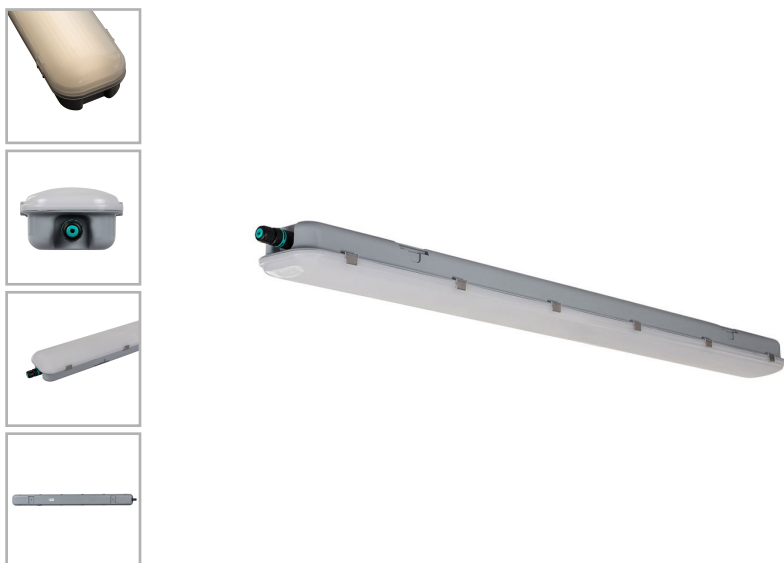

## GALAD Арклайн Стандарт LED

### Особенности

- Серия снята с производства
- Замена - GALAD Арклайн Эконом LED модификации с коннекторами быстрого монтажа.
- Для невысоких потолков и и сборочных столов, полупрозрачный рассеиватель
- Простой монтаж - сначала крепится арматура, потом светильник. Разметка для монтажа на упаковке.
- II-й класс защиты от поражения электрическим током
- Возможность магистрального (сквозного) подключения

### Цвет

 По умолчанию:  
Серый

▲ Габариты: 1200x115x70 мм

13083	GALAD Арклайн Стандарт LED-36 (3500/740/OP/PS/0/GEN1)	36 Вт	3500 лм	4000 К	опаловый	IP65	2,2 кг
13084	GALAD Арклайн Стандарт LED-36 (3500/740/OP/PS/EL1/0/GEN1)	36 Вт	3500 лм	4000 К	опаловый	IP65	2,3 кг
13085	GALAD Арклайн Стандарт LED-36 (3500/740/OP/PS/TW/0/GEN1)	36 Вт	3500 лм	4000 К	опаловый	IP65	2,4 кг
13086	GALAD Арклайн Стандарт LED-36 (3500/740/OP/PS/TW/EL1/0/GEN1)	36 Вт	3500 лм	4000 К	опаловый	IP65	2,5 кг