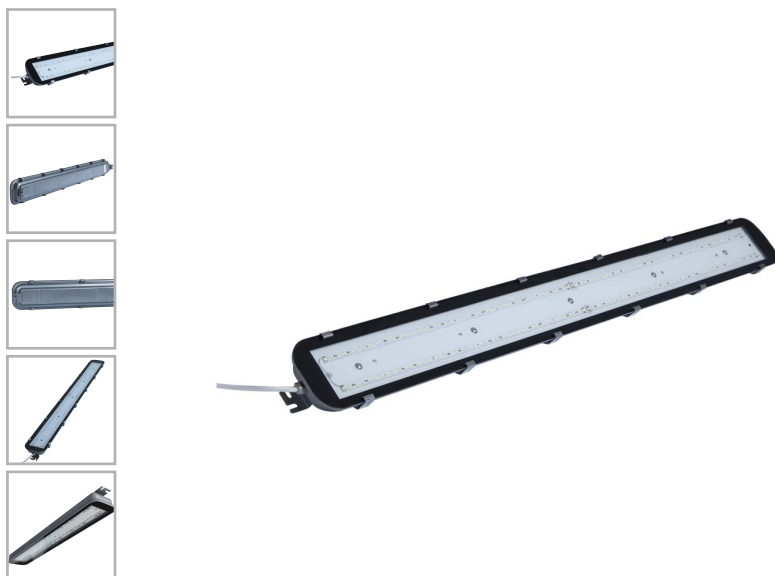

GALAD Арклайн Резист LED

Особенности

- Корпус из нержавеющей стали
- Устойчив к агрессивным условиям, стойких к выделениям аммиака, кислотнo-щелочных соединений и др., очень прочный, износостойкий
- Монтаж осуществляется на поверхность накладным способом с помощью болтов
- Крепление стекла к корпусу осуществляется с помощью клея, для дополнительной фиксации применяются скобы: стекло надёжно защищено от выпадения
- Герметичный кабельный ввод из нержавеющей стали предназначен для герметичного ввода и фиксации кабелей. Вандалоустойчивость, устойчивость к агрессивным средам

Модификации

Код	Наименование	Мощность	Световой поток	Цветовая температура	Степень защиты	Масса	Примечание
▲ Габариты: 632x117x70 мм							
19436	GALAD Арклайн Резист LED-20-600(840/CL/W/O/GEN1)	20 Вт	2800 лм	4000 К	IP66	2,5 кг	
19437	GALAD Арклайн Резист LED-20-600(840/CL/W/TW/O/GEN1)	20 Вт	2800 лм	4000 К	IP66	2,5 кг	Сквозная проводка
▲ Габариты: 1206x117x70 мм							
19023	GALAD Арклайн Резист LED-30-1200(840/CL/W/O/GEN1)	30 Вт	4500 лм	4000 К	IP66	4,5 кг	
19440	GALAD Арклайн Резист LED-30-1200(840/CL/W/TW/O/GEN1)	30 Вт	4500 лм	4000 К	IP66	4,5 кг	Сквозная проводка
19441	GALAD Арклайн Резист LED-30-1200(840/CL/W/EL1/O/GEN1)	30 Вт	4500 лм	4000 К	IP66	4,5 кг	Блок аварийного питания

Модификации							
Код	Наименование	Мощность	Световой поток	Цветовая температура	Степень защиты	Масса	Примечание

▲ Габариты: 1206x117x70 мм

19442	GALAD Арклайн Резист LED-30-1200(840/CL/W/TW/EL1/0/GEN1)	30 Вт	4500 лм	4000 К	IP66	4,5 кг	Блок аварийного питания, сквозная проводка
19443	GALAD Арклайн Резист LED-30-1200(840/CL/W/1/GEN1)	30 Вт	4500 лм	4000 К	IP66	4,5 кг	С управлением
19024	GALAD Арклайн Резист LED-60-1200(840/CL/W/0/GEN1)	60 Вт	8400 лм	4000 К	IP66	4,5 кг	
19444	GALAD Арклайн Резист LED-60-1200(840/CL/W/TW/0/GEN1)	60 Вт	8400 лм	4000 К	IP66	4,5 кг	Сквозная проводка