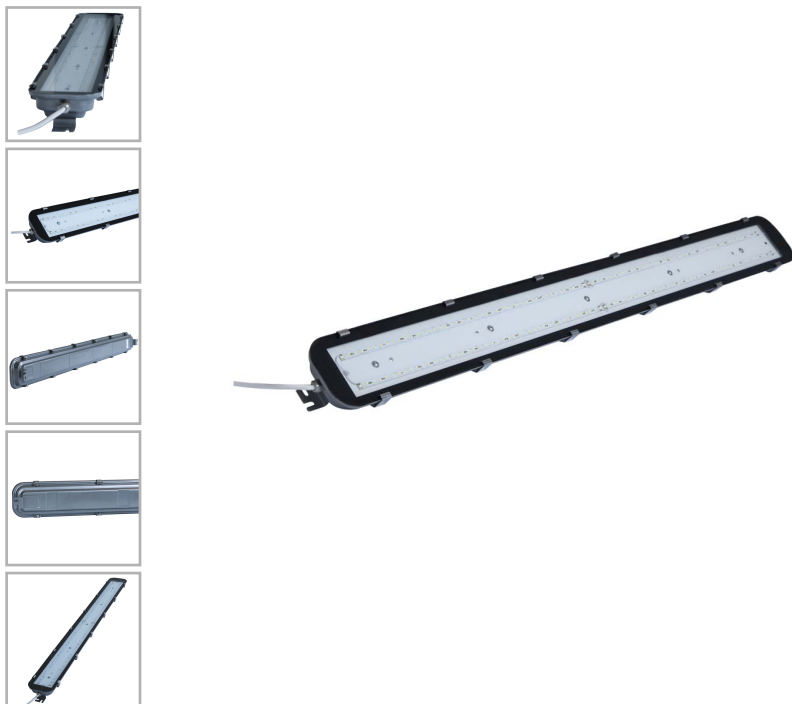

GALAD Арклайн Резист LED

Особенности

- Корпус из нержавеющей стали
- Устойчив к агрессивным условиям, стойких к выделениям аммиака, кислотного-щелочных соединений и др., очень прочный, износостойкий
- Монтаж осуществляется на поверхность накладным способом с помощью болтов
- Крепление стекла к корпусу осуществляется с помощью клея, для дополнительной фиксации применяются скобы: стекло надёжно защищено от выпадения
- Герметичный кабельный ввод из нержавеющей стали предназначен для герметичного ввода и фиксации кабелей. Вандалоустойчивость, устойчивость к агрессивным средам