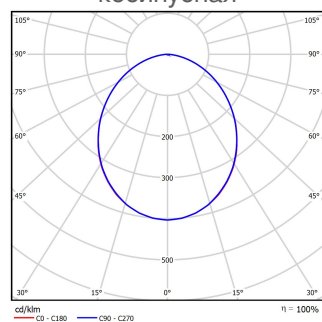

Модификации

Код	Наименование	Мощность	Световой поток	Цветовая температура	Степень защиты	Тип рассеивателя	Способ установки	Масса

▲ Габариты: 595x595x70 мм

10960	GALAD Юниор 600 LED-35/П/М/4000 БАПЗ	35 Вт	3150 лм	4000 К	IP20	опал микропризма	Потолочный	4,3 кг
10360	GALAD Юниор 600 LED-35/П/М/4000	35 Вт	3150 лм	4000 К	IP20	опал микропризма	Потолочный	4,2 кг

КСС

КОСИНУСНАЯ