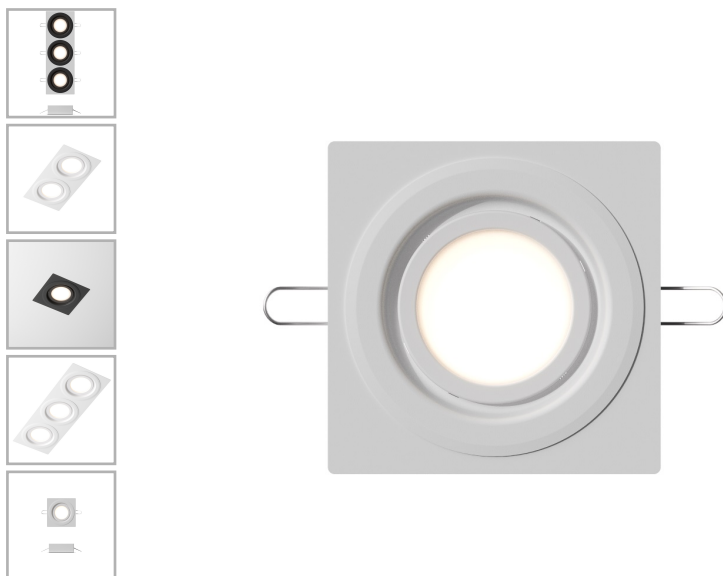

GALAD Пиксель G2 LED

Особенности

- Второе поколение светильника GALAD Пиксель LED
- Возможность исполнения светильника и рамок в различных цветах
- Матовый рассеиватель предотвращает слепящий эффект
- Стальные пружины обеспечивают надежную фиксацию
- Эстетичный внешний вид в нескольких исполнениях
- Стальная рамка с порошковым покрытием, защищенная от коррозии.

Цвет

По умолчанию:
Белый

Модификации

Код	Наименование	Мощность	Световой поток	Цветовая температура	Примечание	Цветопередача
▲ : 130x130x31 мм						
25545	GALAD Пиксель LED-6 -D120-IP54/20-УХЛ4 (I/D130/930/RAL9016/PC.OP/AC230/I/D/X/W/S/G2)	6 Вт	585 лм	3000 К	Круглый	90
25459	GALAD Пиксель LED-6 -D120-IP54/20-УХЛ4 (I/D130/940/RAL9016/PC.OP/AC230/I/D/X/W/S/G2)	6 Вт	585 лм	4000 К	Круглый	90
25616	GALAD Пиксель LED-6-D120-IP20-УХЛ4 (I/D130/840/RAL9016/PC.OP/AC230/I/D/X/W/S/G2)	6 Вт	630 лм	4000 К	Круглый	80
25539	GALAD Пиксель LED-6 -D120-IP54/20-УХЛ4 (I/D130/830/RAL9016/PC.OP/AC230/I/D/X/W/S/G2)	6 Вт	630 лм	3000 К	Круглый	80