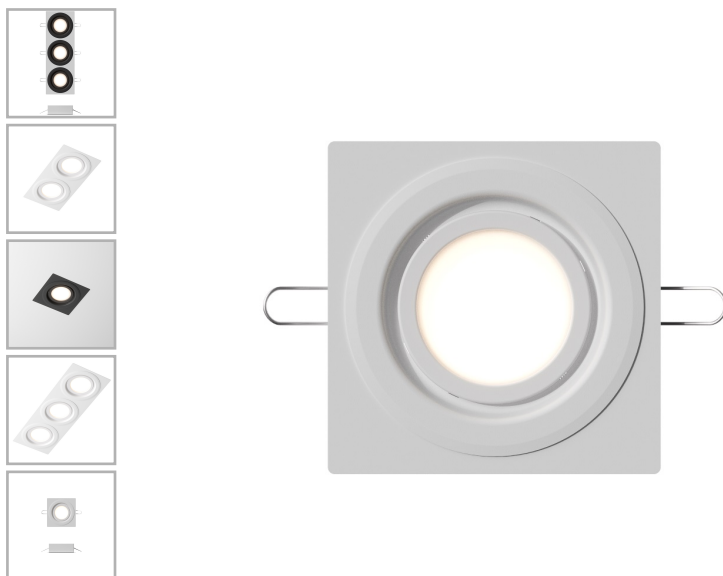

## GALAD Пиксель G2 LED

### Особенности

- Второе поколение светильника GALAD Пиксель LED
- Возможность исполнения светильника и рамок в различных цветах
- Матовый рассеиватель предотвращает слепящий эффект
- Стальные пружины обеспечивают надежную фиксацию
- Эстетичный внешний вид в нескольких исполнениях
- Стальная рамка с порошковым покрытием, защищенная от коррозии.

### Цвет

 По умолчанию:  
Белый

### Модификации

Код	Наименование	Мощность	Световой поток	Цветовая температура	Примечание	Цветопередача
▲ : 130x130x31 мм						
25545	GALAD Пиксель LED-6 -D120-IP54/20-УХЛ4 (I/D130/930/RAL9016/PC.OP/AC230/I/D/X/W/S/G2)	6 Вт	585 лм	3000 К	Круглый	90
25459	GALAD Пиксель LED-6 -D120-IP54/20-УХЛ4 (I/D130/940/RAL9016/PC.OP/AC230/I/D/X/W/S/G2)	6 Вт	585 лм	4000 К	Круглый	90
25616	GALAD Пиксель LED-6-D120-IP20-УХЛ4 (I/D130/840/RAL9016/PC.OP/AC230/I/D/X/W/S/G2)	6 Вт	630 лм	4000 К	Круглый	80
25539	GALAD Пиксель LED-6 -D120-IP54/20-УХЛ4 (I/D130/830/RAL9016/PC.OP/AC230/I/D/X/W/S/G2)	6 Вт	630 лм	3000 К	Круглый	80