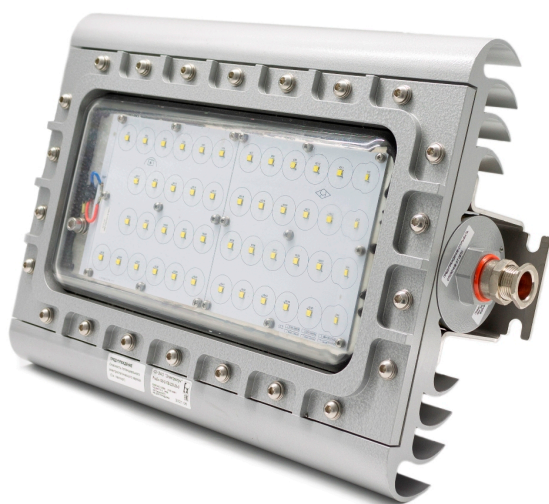

## ProEx-120-C-TP-230-20-O

Код 21039

### Особенности

- Взрывонепроницаемая оболочка 'd'
- Эффективный теплоотвод. Температурный класс T6
- Возможность установки вторичной оптики для формирования других типов КСС (под конкретный объект)

### Характеристики

Электрические			
Номинальная мощность	120 Вт	Напряжение сети	230 ± 10% В
Частота питания	50 Гц	Коэффициент мощности, не менее	0,95
Класс защиты от поражения электрическим током	1		
Светотехнические			
Световой поток	13600 лм	Световая отдача светильника	113 лм/Вт
Диапазон цветовой температуры	5000 К	Цветопередача	70
Тип КСС	косинусная		
Параметры источника света			
Срок службы при температуре 25° С	100000 ч		
Эксплуатационные			
Тип источника света	СД	Количество основных источников света	1
Способ установки светильника	Пристраиваемый	Климатическое исполнение	УХЛ1
Степень защиты светильника	IP67	Степень защиты электрического отсека	IP67
Степень защиты оптического отсека	IP67	Тип рассеивателя	прозрачный
Масса	10,3 кг	Габариты ДхШхВ	394x272x112 мм
Срок службы светильника	10 лет	Гарантийный срок	60 мес
Степень защиты от механических ударов	IK09	Маркировка по пыли	Ex tb IIIC T80°С Db X
Маркировка по газу	1 Ex db mb IIC T6 Gb X		