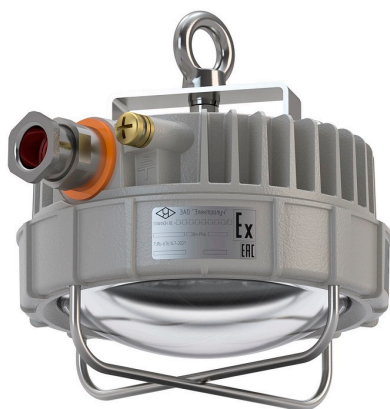

## ПЛАФОН РВ-15-РБ-СС5-ТР-127-25-Б

Код 29031

### Особенности

- С двумя кабельными вводами для бронированного кабеля диаметром вн.11,1 - 19,9мм, нар.18,2 - 26,2мм

### Характеристики

Электрические			
Номинальная мощность	15 Вт	Напряжение сети	127 В
Частота питания	50 Гц	Коэффициент мощности, не менее	0,95
Класс защиты от поражения электрическим током	1		
Светотехнические			
Световой поток	1965 лм	Световая отдача светильника	131 лм/Вт
Диапазон цветовой температуры	5000 К	Цветопередача	70
Тип КСС	косинусная		
Эксплуатационные			
Тип источника света	СД	Количество основных источников света	1
Способ установки светильника	Подвесной	Климатическое исполнение	УХЛ1
Температура эксплуатации	от -60 °С до +55 °С	Степень защиты светильника	IP66, IP67
Тип рассеивателя	прозрачный	Масса	2,65 кг
Габариты ДхШхВ	145x145x150 мм	Срок службы светильника	15 лет
Гарантийный срок	60 мес	Маркировка по газу	РВ Ex db I Mb